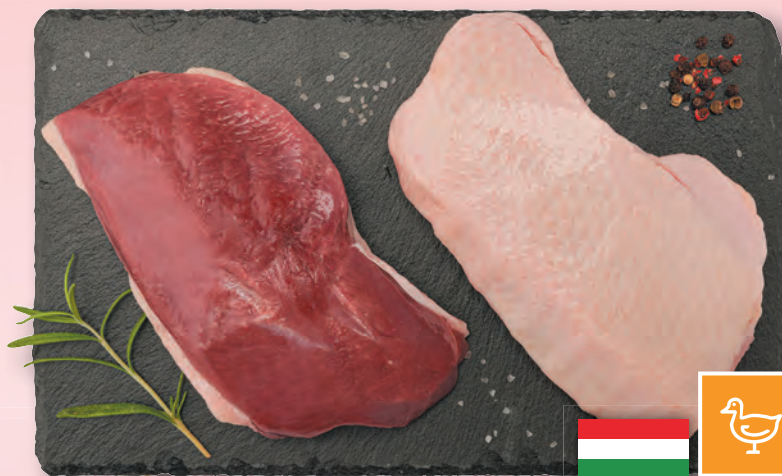

Kačacie prsia

• s kožou

cena za 100 g

-35%

~~1.99~~

1.29