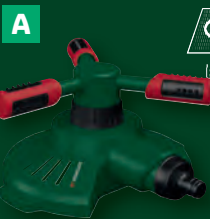

Zavlažovač

- A: zavlažovaná plocha: max. 250 m², Ø zavlažovania: 3 – 15 m (pri 2 – 4 bar)
- B: Ø zavlažovania: 3 – 20 m (pri 2 – 4 bar)
- C: zavlažovaná plocha: 110 – 250 m², dosah: max. 14 m (pri 2 – 4 bar)

aj online

kus
-20%

~~9.99~~
7.99

3-15m

[at 2-4 bar]

3-20m

[at 2-4 bar]

4-cestný rozdeľovač

- pre bežné hadicové systémy
- vrátane prípojky na kohútik so závitom 1", 3/4"
- max. pracovný tlak: 4 bar

aj online

kus
-46%

~~14.99~~
7.99