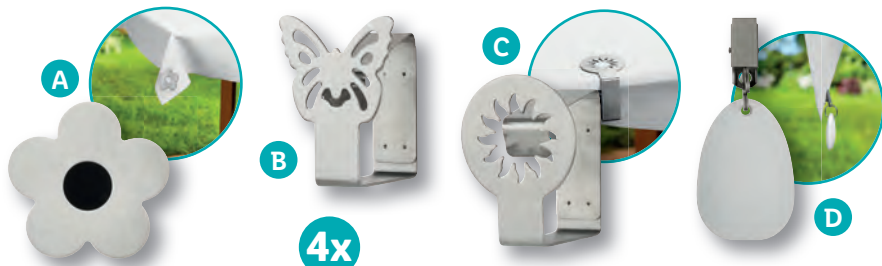

## Klíbová markíza

- klíbové ramená s nastaviteľným sklonom
- potah s vrstvou odpudzujúcou vodu a špinu
- rozmery (vytiahnutá): cca 3 x 2 m

aj online

kus

**-30%**

~~199.-~~

**139.-**

**VYSÚVANIE  
A ZASÚVANIE  
POMOCOU  
KĽUKY**

**\*Klíbová markíza sa nepredáva v týchto predajniach:**

Považská Bystrica • Námestovo • Terchová • BB, Vajanského • Trenčín • Vrbové • Belá • KE, Staničné nám. • KE, Moldavská • KE, Americká • KE, Južná tr. • KE, Hlavná • Kráľovský Chlmec • Prešov, Námestie Legionárov • BA, Gagarinova • BA, Pekná cesta • BA, Škultétyho • BA, Dunajská • BA, Vajnorská • BA, Mlynské Nivy • BA, Panónska cesta • BA, Cesta na Senec

## Držiaky na obrus

A: magnety  
B/C: spony  
D: závažia

4 kusy v balení

**2,99**

• (1 kus = 0,75)