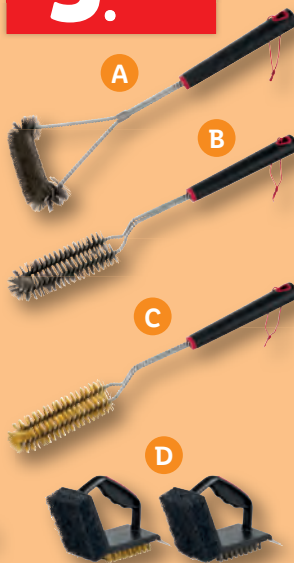

GRILLMEISTER
Kefa na gril

aj online

kus/súprava

-30%

4.⁹⁹

3.⁴⁹