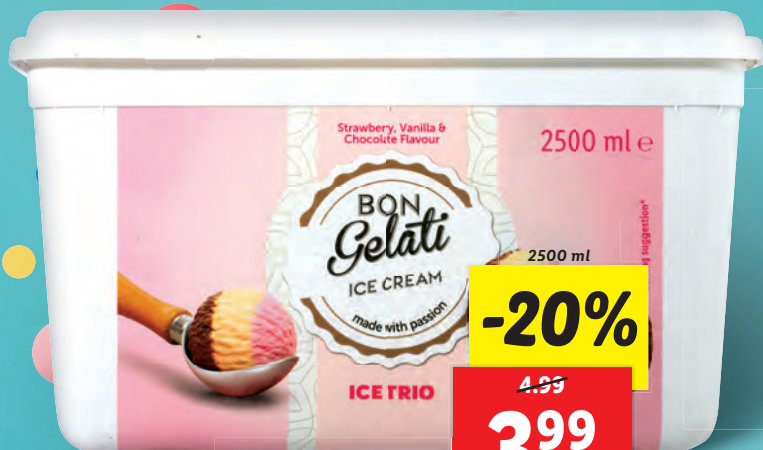

OD ŠTVRTKA 25. 4.
DO NEDELE 28. 4.

Trio zmrzlina

-20%

4.99
3.99
• (1l = 1,60)