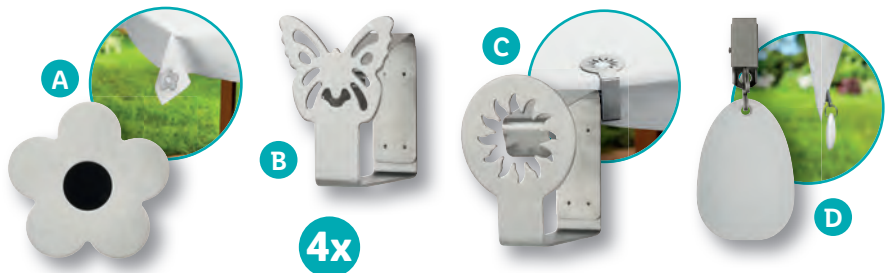

REGIÓN SK
17/2024

33

aj online

**OD ŠTVRTKA 25. 4.
DO NEDELE 28. 4.**

LIVARNO
home

LIVARNO
home

Klíbová markíza

- klíbové ramená s nastaviteľným sklonom
- potah s vrstvou odpudzujúcou vodu a špinu
- rozmery (vytiahnutá): cca 3 x 2 m

aj online

kus

-30%

~~199.-~~

139.-

**VYSÚVANIE
A ZASÚVANIE
POMOCOU
KĽUKY**

***Klíbová markíza sa nepredáva v týchto predajniach:**

Považská Bystrica • Námestovo • Terchová • BB, Vajanského • Trenčín • Vrbové • Belá • KE, Staničné nám. • KE, Moldavská • KE, Americká • KE, Južná tr. • KE, Hlavná • Kráľovský Chlmec • Prešov, Námestie Legionárov • BA, Gagarinova • BA, Pekná cesta • BA, Škultétyho • BA, Dunajská • BA, Vajnorská • BA, Mlynské Nivy • BA, Panónska cesta • BA, Cesta na Senec

Držiaky na obrus

- A: magnety
- B/C: spony
- D: závažia

4 kusy v balení

2,99

(1 kus = 0,75)

ERNESTO® Kempingový riad

- A: príbor, 18-dielna súprava
- B: misky, 6x 345 ml
- C: tanieri, 6 kusov v balení
- D: poháre, 6x 220 ml