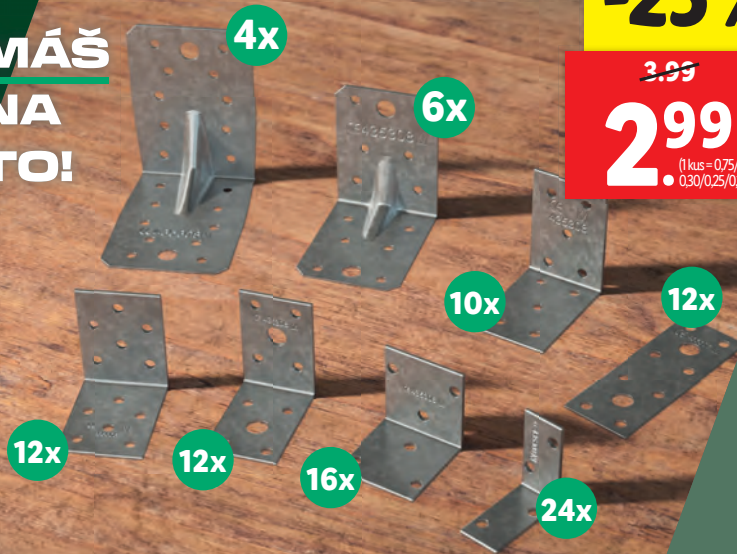

OD ŠTVRTKA 18. 4.
DO NEDELE 21. 4.

Spojovníky
• z pozinkovanej ocele

aj online

Skrutky do drevotriesky

- kalené, pozinkované
- so zápusťou hlavou (T20/T25)

aj online

PARKSIDE®

**MÁŠ
NA
TO!**

balenie

-25%

~~3.99~~
2.99
(1 kus = 0,75/0,50/
0,30/0,25/0,19/0,12)

balenie

CE
VPA

4.99
(1 kus = 0,01/0,01/
0,02/0,03)