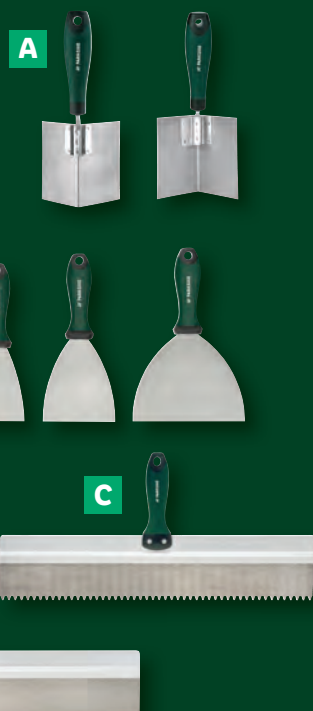

Náradie

kus/súprava
3.99