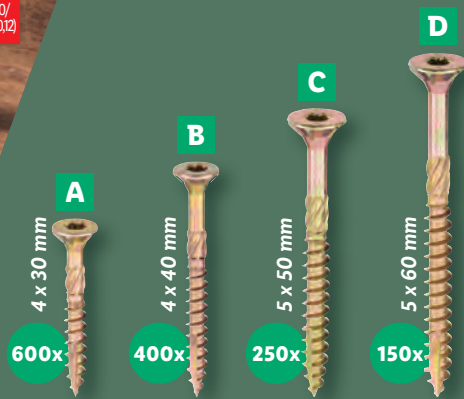

OD ŠTVRTKA 18. 4.
DO NEDELE 21. 4.

Spojovníky
• z pozinkovanej ocele

aj online

Skrutky do drevotriesky

- kalené, pozinkované
- so zápusťou hlavou (T20/T25)

aj online

PARKSIDE®

**MÁŠ
NA
TO!**

balenie

-25%

~~3.99~~
2.99
(1 kus = 0,75/0,50/
0,30/0,25/0,19/0,12)

balenie

CE
VPA

4.99
(1 kus = 0,01/0,01/
0,02/0,03)

Sortiment
náraďia

aj online

súprava

7.99

Pattex

**Sekundové
lepídlo**

A: na umelú hmotu,
keramiku, kov a drevo,
3 g, 100 g = 66,33

B: na umelú hmotu
vrátane PE a PP, 4 ml + 2 g

kus

1.99

MR. HELPER

**Tesniaci/bitúmenový
sprej**

A: odolný teplotám,
vode a soli, farba sivá
B: odolný vode a soli, farba čierna

500 ml

-12%

~~7.99~~
6.99
(1 l = 13,98)