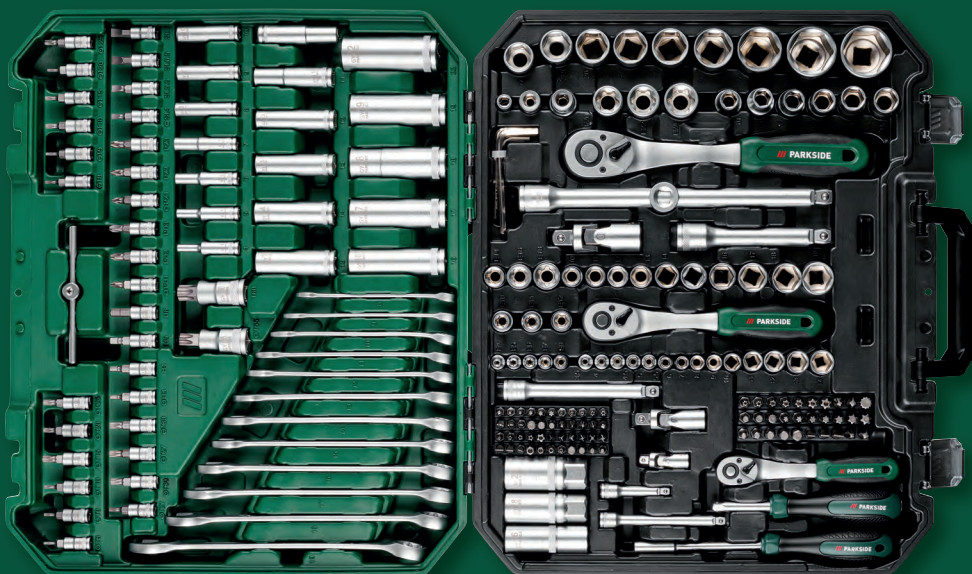

Nástrčné klúče

- z chróm-vanádiovkej (Cr-V), chróm-molybdénovej ocele a ocele S2

aj online

216-dielna súprava

-37%

129.-

79.99