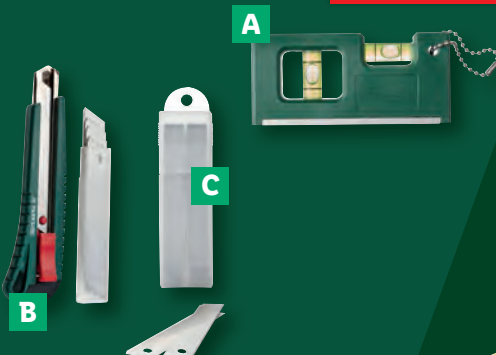

Mini vodováha/nože/náhradné čepele

- A: dĺžka 10 cm
- B: šírka čepele: 18 mm, vrátane 12 čepeľí
- C: 50 ks náhradných čepeľí

aj online

kus/súprava

-20%

~~2.49~~

1.99