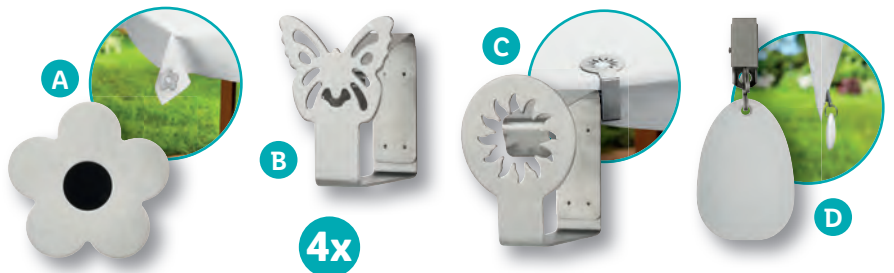

**OD ŠTVRTKA 25. 4.
DO NEDELE 28. 4.**

LIVARNO
home

LIVARNO
home

Klíbová markíza

- klíbové ramená s nastaviteľným sklonom
- potah s vrstvou odpudzujúcou vodu a špinu
- rozmery (vytiahnutá): cca 3 x 2 m

aj online

kus

-30%

~~199.-~~

139.-

**VYSÚVANIE
A ZASÚVANIE
POMOCOU
KĽUKY**

***Klíbová markíza sa nepredáva v týchto predajniach:**

Považská Bystrica • Námestovo • Terchová • BB, Vajanského • Trenčín • Vrbové • Belá • KE, Staničné nám. • KE, Moldavská • KE, Americká • KE, Južná tr. • KE, Hlavná • Kráľovský Chlmec • Prešov, Námestie Legionárov • BA, Gagarinova • BA, Pekná cesta • BA, Škultétyho • BA, Dunajská • BA, Vajnorská • BA, Mlynské Nivy • BA, Panónska cesta • BA, Cesta na Senec

Držiaky na obrus

- A: magnety
- B/C: spony
- D: závažia

4 kusy v balení

2,99

(1 kus = 0,75)

ERNESTO® Kempingový riad

- A: príbor, 18-dielna súprava
- B: misky, 6x 345 ml
- C: tanieri, 6 kusov v balení
- D: poháre, 6x 220 ml