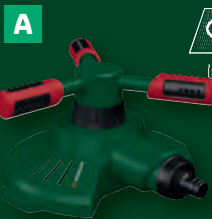

B

3-15m

[at 2-4 bar]

4-cestný rozdeľovač

- pre bežné hadicové systémy
- vrátane prípojky na kohútik so závitom 1", 3/4"
- max. pracovný tlak: 4 bar

kus

-46%

~~14.99~~

7.99

aj online

C

110m² - 250m²

[at 2-4 bar]