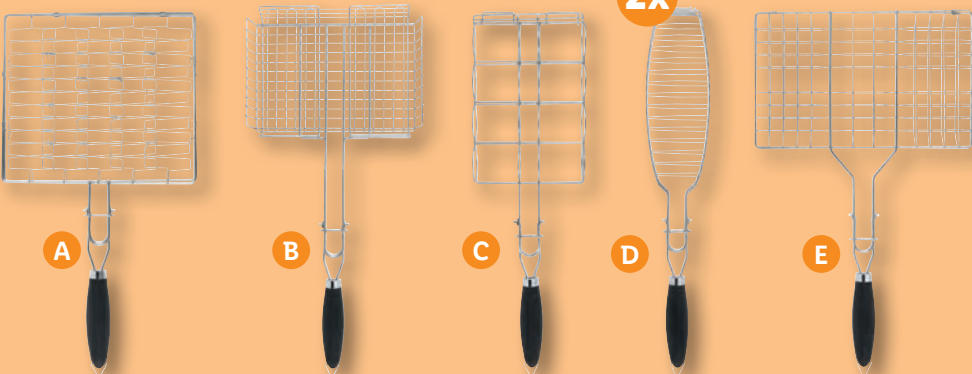

2.99

GRILLMEISTER
Pomôcka na grilovanie

- A: cca 30 x 26 cm
B: cca 20 x 27 cm
C: na kukuricu, cca 25 x 18 cm
D: na ryby, à cca 29 x 11 cm
E: na hamburgery, cca 35 x 22 cm

kus/balenie

-50%

~~9.99~~

4.99

• (1 kus = 2,50)