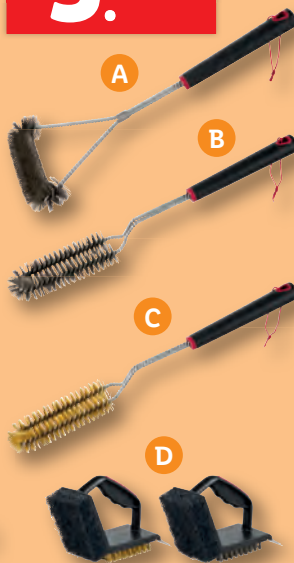

**GRILLMEISTER
Kefa na gril**

aj online

kus/súprava

-30%

~~4.99~~

3.49