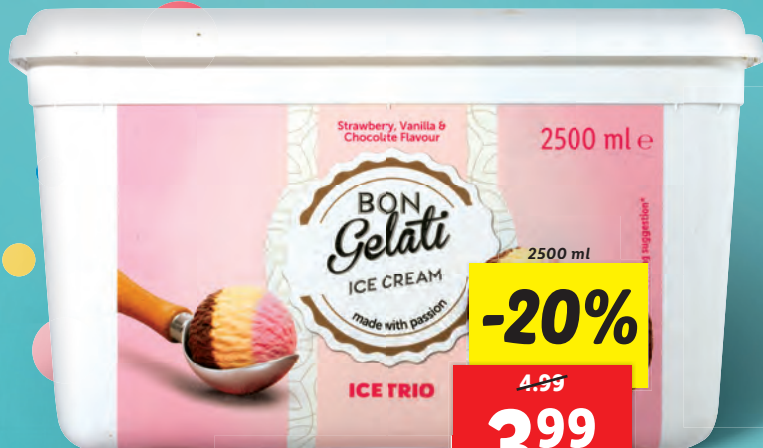

OD ŠTVRTKA 25. 4.
DO NEDELE 28. 4.

Trio zmrzlina

-20%

4.99
3.99
• (1l = 1,60)