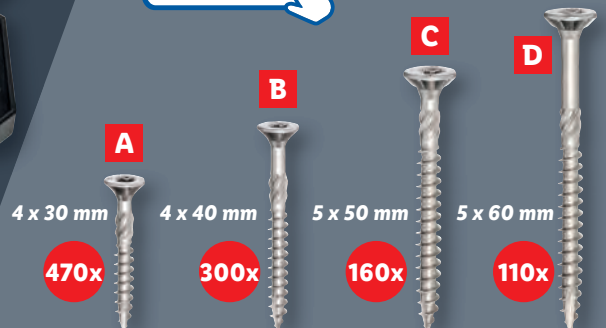

## Skrutky do drevotriesky

- z nehrdzavejúcej ocele
- hlava T20/T25

aj online

balenie

**6.99**

(1 kus = 0,01/  
0,02/0,04/0,06)

Bezplatne volajte: **0800 00 50 95**  
Napíšte nám: [informacie-pre-zakaznikov.lidl.sk](mailto:informacie-pre-zakaznikov.lidl.sk)