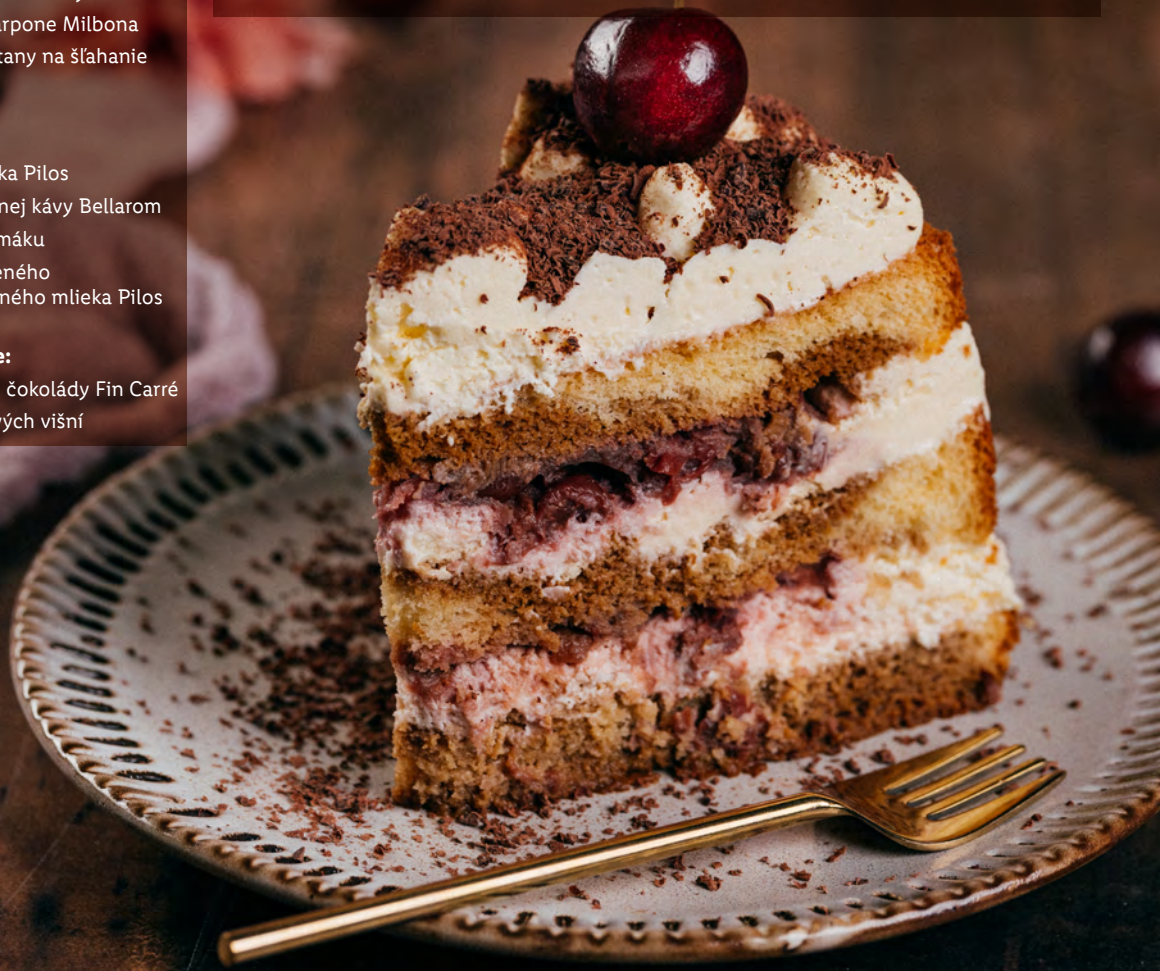

Sirup:

Mlieko zohrejeme, prísypeme kávu a rozmiešame. Do sirupu prilejeme tuzemák a sladené kondenzované mlieko, čím sirup okamžite ochladíme.

Korpus vyrežeme z formy, pretočíme, stiahneme papier na pečenie a nakrájame ho na tri rovnaké časti. Spodný korpus napustíme sirupom. Pridáme vrstvu krému, višne a prikryjeme druhým korpusom. Opäť nalejeme sirup, pridáme višne, krém a prikryjeme aj posledným korpusom. Ten tiež napustíme sirupom. Na vrch ozdobne nanesieme krém, posypeme nastrúhanou horkou čokoládou a ozdobíme čerstvými višňami.