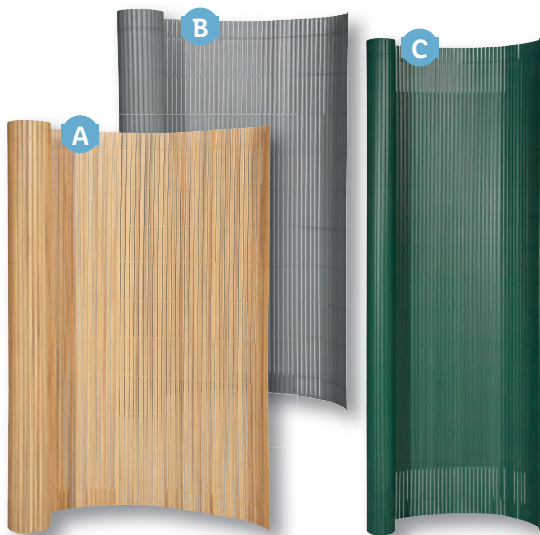

**OD ŠTVRTKA 16. 5.
DO NEDELE 19. 5.**

LIVARNO
home

LIVARNO
home

v dvoch farbách

**Tieniaca clona
na balkón/plot**

A: cca 600 x 75 cm
B: cca 500 x 100 cm

aj online

-40%

~~9.99~~
5.99

Tieniaca clona

A/B: cca 300 x 100 cm
C: cca 200 x 150 cm

aj online

-34%

~~22.99~~
14.99

Rohožka

- do interiéru a zastrešeného exteriéru
- cca 60 x 40 cm

aj online

kus

-40%

~~4.99~~
2.99

cca
350 l

s 2 kolieskami

Záhradný box

• cca 119 x 59 x 52 cm

-20%

~~49.99~~
39.99