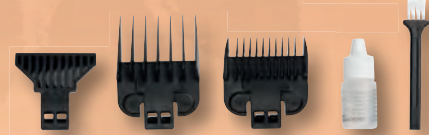

VYDÁVA
PÍSKAVÝ
ZVUK

Hračka pre psa

A/B/C: ideálne na aportovanie

D/E: chladivý efekt

aj online

kus/súprava

-25%

~~3.99~~
2.99