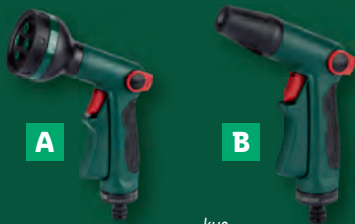

A

B

kus

Postrekovač

- pre bežné hadicové systémy
- A: 4 nastavenia (od silného plného lúča po jemné striekanie)
- B: plynulé nastavenie od silného plného lúča po jemné rozprašovanie

-33%

~~5.99~~

3.99