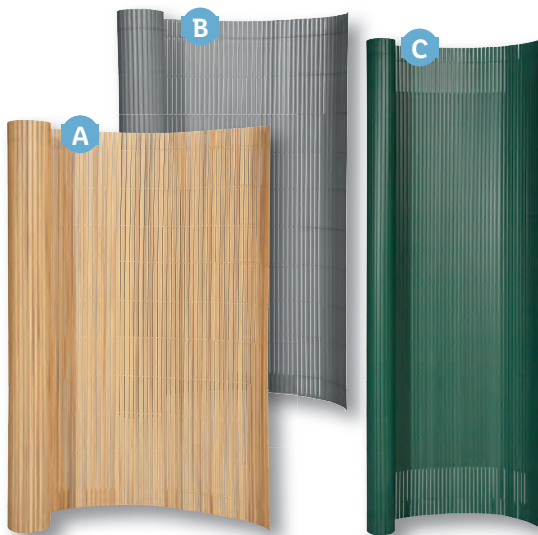

**OD ŠTVRTKA 16. 5.
DO NEDELE 19. 5.**

LIVARNO
home

LIVARNO
home

v dvoch farbách

**Tieniaca clona
na balkón/plot**

A: cca 600 x 75 cm
B: cca 500 x 100 cm

aj online

-40%

~~9.99~~
5.99

Tieniaca clona

A/B: cca 300 x 100 cm
C: cca 200 x 150 cm

aj online

-34%

~~22.99~~

14.99

Rohožka

- do interiéru
  a zastrešeného
  exteriéru
- cca 60 x 40 cm

aj online

-40%

~~4.99~~
2.99

DOPE DYED
DYEING
TECHNIQUE

s 2 kolieskami

Záhradný box

• cca 119 x 59 x 52 cm

-20%

~~49.99~~

39.99