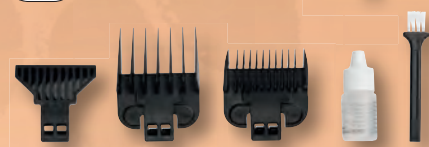

Zastrihávač srsti

- 2 hrebeňové nadstavce (3/12 mm)
- ručný strojček použiteľný aj bez nadstavca

aj online

6-dielna súprava

12.99

Hračka pre psa

A/B/C: ideálne na aportovanie

D/E: chladivý efekt

aj online

kus/súprava

-25%

~~3.99~~
2.99