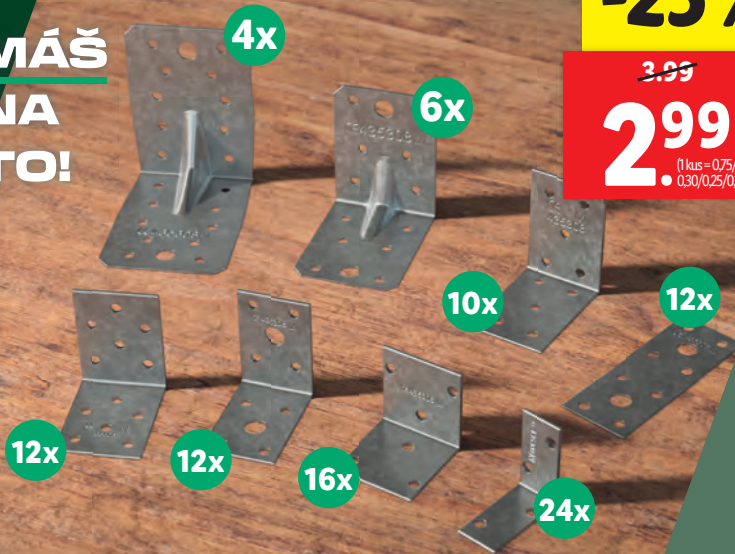

OD ŠTVRTKA 18. 4.
DO NEDELE 21. 4.

Spojovníky
• z pozinkovanej ocele

aj online

Skrutky do drevotriesky

- kalené, pozinkované
- so zápusťou hlavou (T20/T25)

aj online

PARKSIDE®

**MÁŠ
NA
TO!**

balenie

-25%

~~3.99~~
2.99
(1 kus = 0,75/0,50/
0,30/0,25/0,19/0,12)

balenie

CE
VPA

4.99
(1 kus = 0,01/0,01/
0,02/0,03)