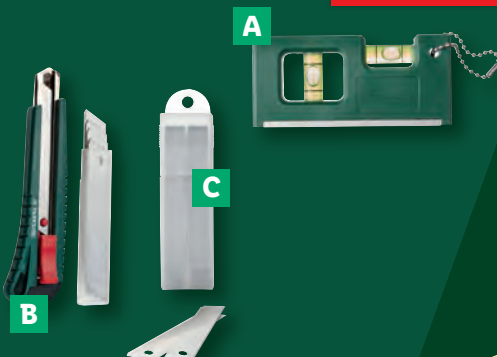

Mini vodováha/nože/náhradné čepele

- A: dĺžka 10 cm
- B: šírka čepele: 18 mm, vrátane 12 čepeľí
- C: 50 ks náhradných čepeľí

aj online

kus/súprava

-20%

~~2.49~~

1.99