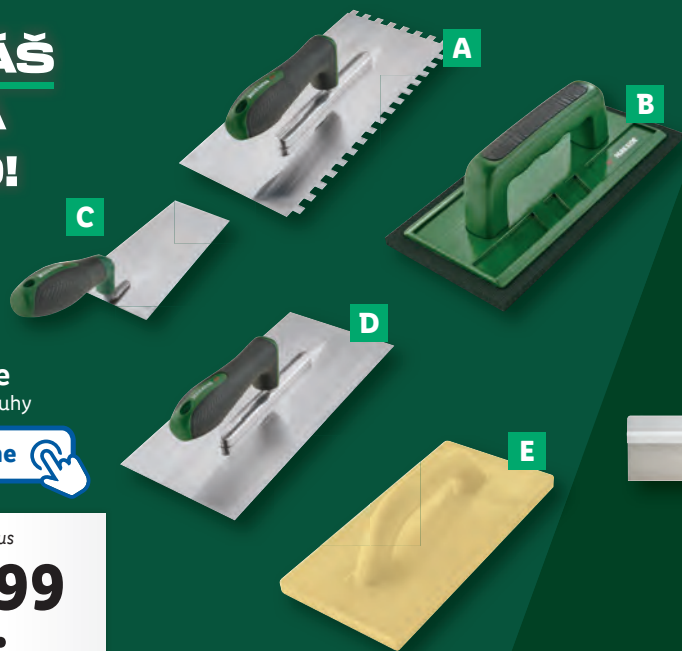

OD ŠTVRTKA 18. 4.
DO NEDELE 21. 4.

/// PARKSIDE®

MÁŠ NA TO!

Náradie
• rôzne druhy

aj online

kus
2.99