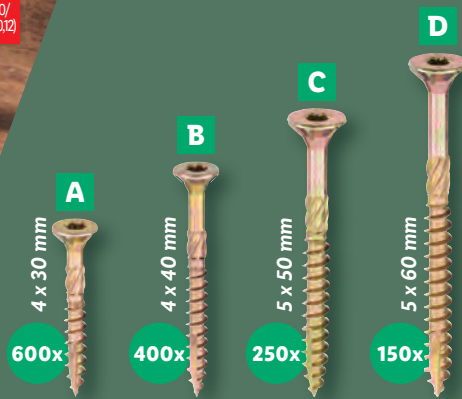

OD ŠTVRTKA 18. 4.
DO NEDELE 21. 4.

Spojovníky
• z pozinkovanej ocele

aj online

Skrutky do drevotriesky

- kalené, pozinkované
- so zápusťou hlavou (T20/T25)

aj online

PARKSIDE®

**MÁŠ
NA
TO!**

balenie

-25%

~~3.99~~
2.99
(1 kus = 0,75/0,50/
0,30/0,25/0,19/0,12)

balenie

CE
VPA

4.99
(1 kus = 0,01/0,01/
0,02/0,03)

Sortiment
náraďia

aj online

súprava

7.99

Pattex

**Sekundové
lepídlo**

A: na umelú hmotu,
keramiku, kov a drevo,
3 g, 100 g = 66,33

B: na umelú hmotu
vrátane PE a PP, 4 ml + 2 g

kus

1.99

MR. HELPER

**Tesniaci/bitúmenový
sprej**

A: odolný teplotám,
vode a soli, farba sivá
B: odolný vode a soli, farba čierna

500 ml

-12%

~~7.99~~
6.99
(1 l = 13,98)