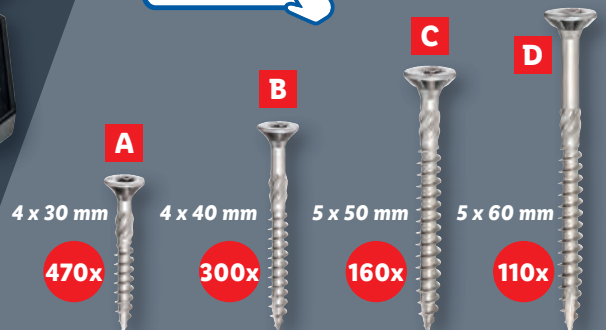

## Skrutky do drevotriesky

- z nehrdzavejúcej ocele
- hlava T20/T25

aj online

balenie

6.99

(1 kus = 0,01/  
0,02/0,04/0,06)

Bezplatne  
volajte: **0800 00 50 95**  
Napíšte nám: [informacie-pre-zakaznikov.lidl.sk](mailto:informacie-pre-zakaznikov.lidl.sk)