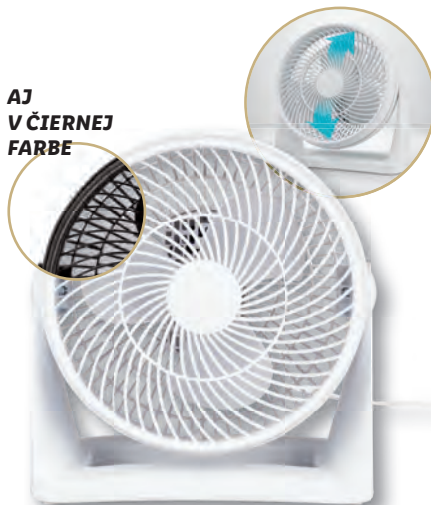

Stolný ventilátor

- 3 rýchlostné stupne
- Ø cca 22 cm

kus

-31%

19.99

12.99

AJ
V ČIERNEJ
FARBE