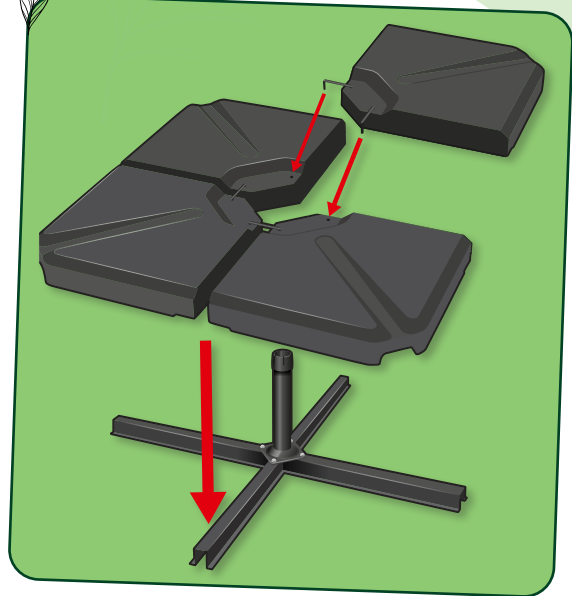

kus

**99,99**

**kvalitná  
a stabilná  
konštrukcia**

**veľa miesta  
pod slnečnikom  
vďaka bočnému  
stojanu**

**veľký elegantný  
slnečník – ideálny  
do záhrady alebo  
na terasu**

**podstavec z kovového profilu  
pre bezpečné upevnenie bežnými  
betónovými platňami  
(cca 50 x 50 x 5 cm)**

### Slnečník

• rozmery: cca Ø 300 x 258 cm

kus

**109.-**

**rameno  
je možné  
pre úsporu  
miesta  
stiahnuť**

**Slničník**

- rozmery:  
cca 300 x 258 cm

kus

**109.-**

**vrch prepúšťajúci vzduch  
znižuje zaťaženie vetrom  
a hromadenie tepla**

**optimálne tienenie vďaka plynulo  
nastaviteľnému sklonu slnečníka  
a dookola otočnému ramenu**

**Stojan na slnečník**