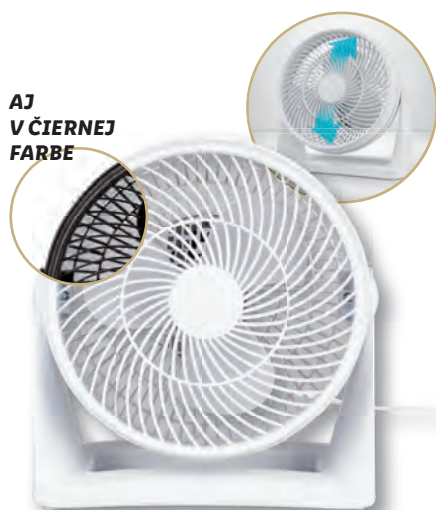

Stolný ventilátor

- 3 rýchlostné stupne
- Ø cca 22 cm

kus

-31%

19.99

12.99

AJ
V ČIERNEJ
FARBE