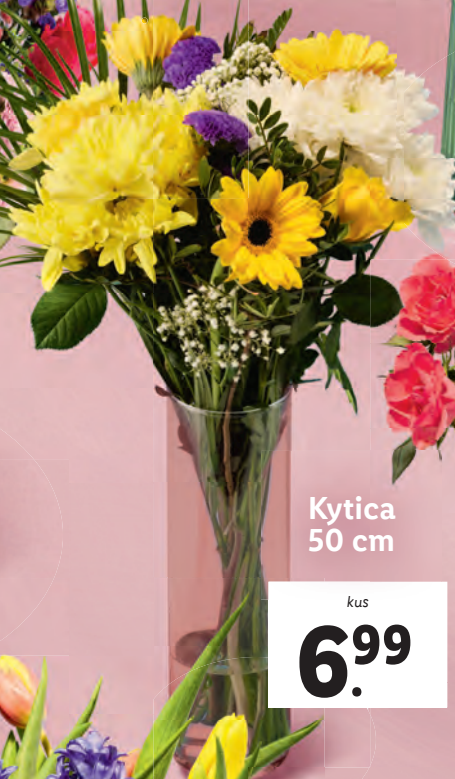

Kytica
50 cm

kus
6⁹⁹