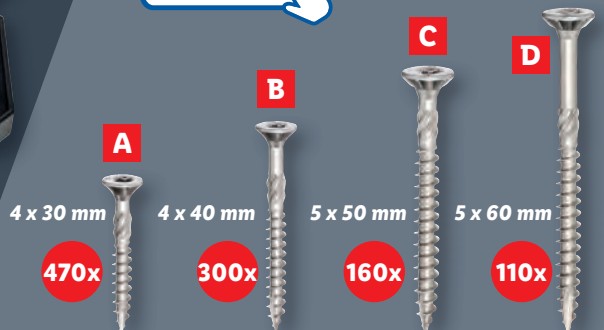

Skrutky do drevotriesky

- z nehrdzavejúcej ocele
- hlava T20/T25

aj online

balenie

6.99

(1 kus = 0,01/
0,02/0,04/0,06)

Bezplatne volajte: **0800 00 50 95**
Napíšte nám: informacie-pre-zakaznikov.lidl.sk

Zákaznícka linka