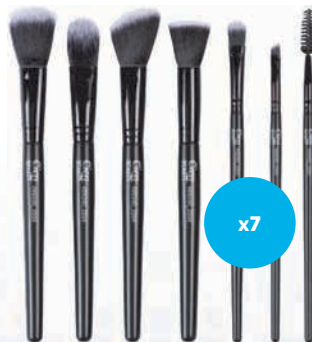

Medidas: Ø superficie del espejo: aprox. 16,5 cm. Altura regulable.

14.99
ud

también online

Cien BEAUTY

Set de brochas de maquillaje

- Set de 7 brochas de maquillaje con cerdas sintéticas en estuche.
- Compuesto por: brocha de maquillaje en polvo, brocha biselada para contorneado, brocha difuminadora, brocha de base de maquillaje, brocha de sombra de ojos, cepillo para cejas y pestañas y pincel para cejas.
- 2 modelos.