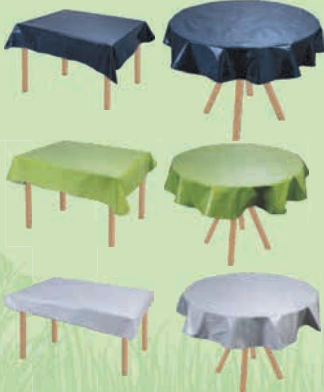

Mantel de hule

- Lavable con un paño húmedo, repele la suciedad y el agua.
- 3 modelos.

6.99
ud.

Medidas rectangular pequeño: aprox. 110 x 140 cm. /
Medidas rectangular grande: Medidas: aprox. 130 x 190 cm. /
Medidas redondo: Ø aprox. 160 cm.

también online