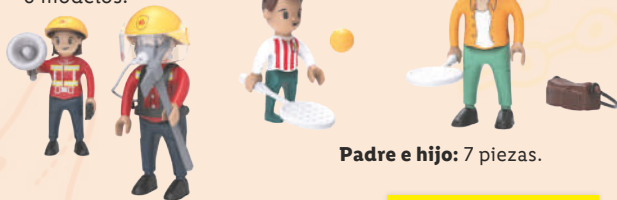

### Playtive Pelota

• 4 modelos.

+6

Medidas: aprox. 9 cm Ø.

ud **1.99**

### Playtive Diana adherente

- Con dispositivos para colgar.
- Incluye 3 pelotas.
- 2 modelos.

+3

Medidas: Ø aprox. 37 cm.

ud **2.99**

también online

### Playtive Set de figuras

- Con accesorios.
- 6 modelos.

+3

Padre e hijo: 7 piezas.

Patrulla de bomberos:  
11 piezas

Policía y ladrón:  
8 piezas

**-25%**

~~3.99~~