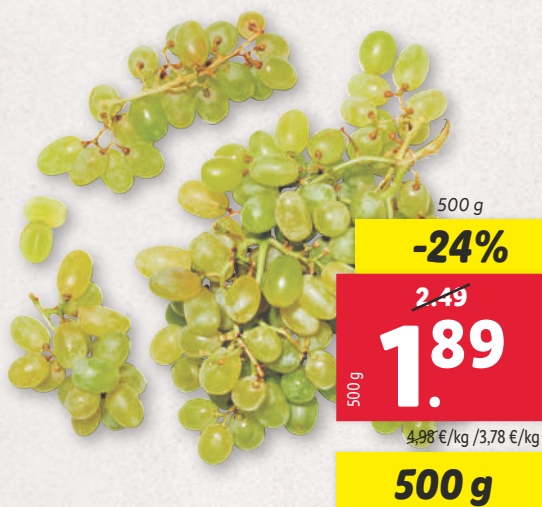

~~2.19~~
1.69

pack 3

3 unitats

Raïm blanc sense llavors Uva blanca sin semillas

- Categoria: I.
- Origen: Índia.

500 g

-24%

~~2.49~~
1.89