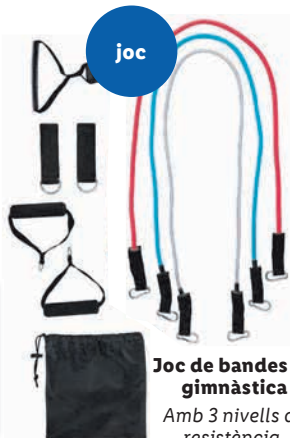

Accessoris de gimnàs Accesorios de gimnasio

- 3 models.

Joc de bandes de gimnàstica

Amb 3 nivells de
resistència.

Inclou ancoratge per a
portes, 2 corretges per
als peus i funda.