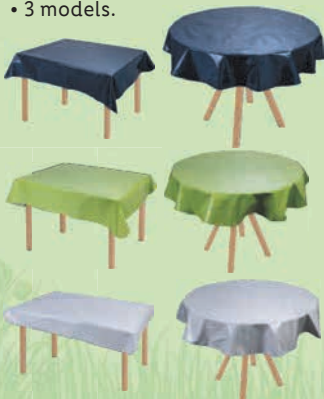

Estovalles d'hule Mantel de hule

- Es pot rentar amb un drap humit, repel·leix la brutícia i l'aigua.
- 3 models.

Mides rectangular petita: aprox. 110 x 140 cm /
Mides rectangular gran: aprox. 130 x 190 cm /
Mides rodó: Ø aprox. 160 cm

6.99

també online