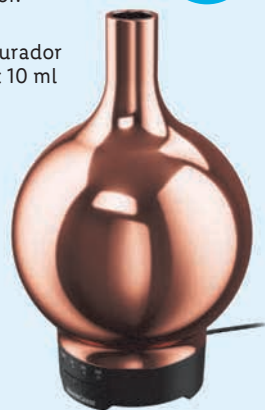

u. **24.99**

també online