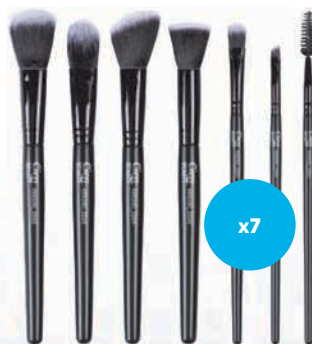

19.⁹⁹

Cien BEAUTY

Mirall amb il·luminació LED Espejo con iluminación LED

- Cèrcol lluminós amb 3 colors: llum diürna / blanc càlid / blanc neutre.
- Mirall giratori 360°.
- Botó One Touch.
- Mirall frontal normal i una altra cara augment 5x.
- Funcionament amb piles. Inclou piles.
- 2 models.

Mides: Ø superfície del mirall: aprox. 16,5 cm. Alçària regulable.

14.⁹⁹

també online

Cien BEAUTY

Joc de brotxes de maquillatge Set de brochas de maquillaje

- Joc de 7 brotxes de maquillatge amb cerres sintètiques en estoig.
- Compost per: brotxa de maquillatge en pols, brotxa bisellada per a contornejat, brotxa difuminadora, brotxa de base de maquillatge, brotxa d'ombra d'ulls, raspall per a celles i pestanyes i pinzell per a celles.
- 2 models.