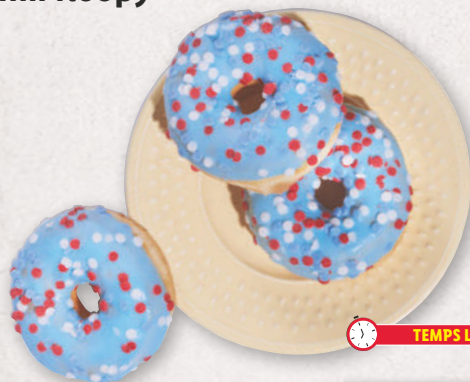

10,42 €/kg

Mini floopy

TEMPS LIMITAT

30 g

0.39

13,- €/kg

Contra cuixa sense pell amb os   
Contra muslo sin piel con hueso

• Sense pell i amb os.