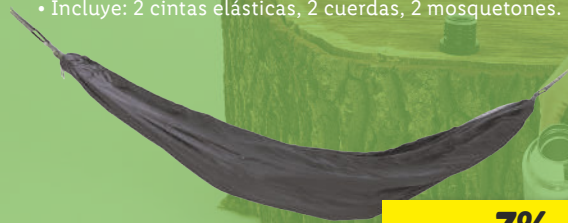

set **5.99**

Otros modelos también online

ERNESTO®
Recipientes herméticos plegables

- De silicona.
- Con cierre de clic y válvula de salida de aire.
- 2 modelos.

Capacidad: aprox. 0,3 l (XS) / aprox. 0,45 l (S) /
aprox. 0,65 l (M) /
aprox. 1 l (L).

set **8.99**

Rocktrail

Hamaca para exteriores

- Con mosquitera.
- Incluye: 2 cintas elásticas, 2 cuerdas, 2 mosquetones.

-7%

26.99

ud **24.99**

también online 