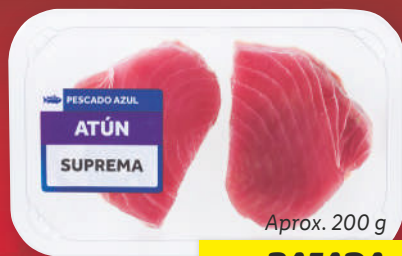

180 g
-24%
~~2.49~~
1.89 ud
13,83 €/kg / 10,50 €/kg

Jamoncitos de pollo

Filete de vacuno 1ªA

Serrano
Fiambre pechuga
de pollo

Aprox. 800 g
3.09
Aprox. 800 g
3,79 €/kg

Aprox. 400 - 450 g
6.69
Aprox. 450 g
14,79 €/kg

POR TIEMPO LIMITADO
380 g
-14%
~~3.25~~
2.79 ud
8,55 €/kg / 7,34 €/kg

Solomillos de pollo

Costilla de cerdo a las finas
hierbas

Aprox. 400 g
-20%
~~3.20~~
2.55
Aprox. 400 g
7,99 €/kg / 6,38 €/kg

Aprox. 1,1 kg
-18%
~~8.99~~
7.29 kg
Plus

BAJAMOS LOS PRECIOS PERMANENTEMENTE

En más de 500 productos
Consúltalos en tidl.es/bajadaspermanentes

Suprema de atún

• De aleta amarilla.

Aprox. 200 g

BAJADA PERMANENTE

~~5.-~~
4.59

Aprox. 200 g