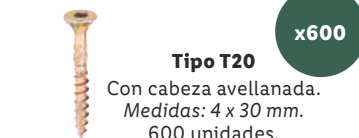

Tipo T20

Con cabeza avellanada.
Medidas: 4 x 40 mm.
400 unidades.

x600

Tipo T20

Con cabeza avellanada.
Medidas: 4 x 30 mm.
600 unidades.

pack **4.99**

también online

PARKSIDE®