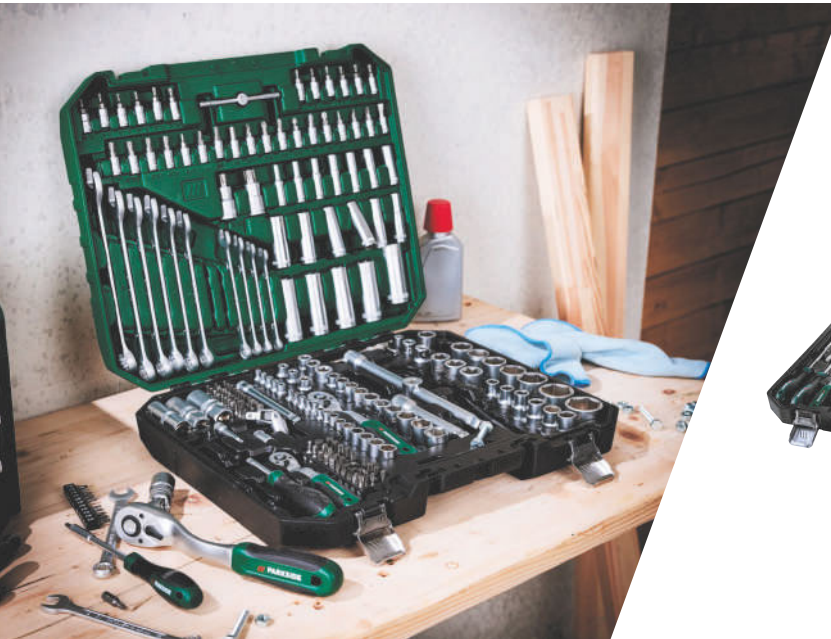

PARKSIDE®

Martillo perforador y cincelador

- Funciones: taladrar (sin función de percusión).
- Diámetro máx. de perforación: 26 mm en hormigón y piedra / 13 mm en metal / 32 mm en madera.
- Incluye: 1 cincel punta, 1 cincel plano, 3 brocas SDS, 1 tope de profundidad, 50 g de grasa especial y 1 empuñadura adicional.

1.050 W

CARACTERÍSTICAS

Fuerza de percusión:	3 julios
Número de percusiones:	5300 rpm
Velocidad de giro en vacío: /	0-1100 rpm

Desde el Lunes 15/4

set **49.99**

PARKSIDE®

Set de llaves de vaso

- 216 piezas.

set **79.99**

también online

PARKSIDE®

Taladradora-lijadora recargable

- Para taladrar, fresar, lijar, pulir, limpiar, cortar y grabar.
- Incluye: 44 accesorios, 5 pinzas tensoras, (1 premontada), 1 herramienta intercambiable y 1 cable de carga USB-C.
- 12 V de potencia recargable.

set **24.99**