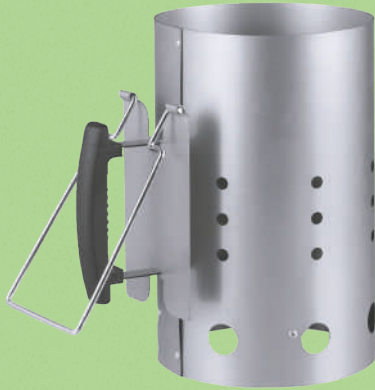

Medidas:
aprox. 84 x 45 x 86 cm

ud **34.99**

también online

Grillmeister

Chimenea de encendido para barbacoa

- Simplifica el encendido y acelera la formación de la brasa.
- Mango ergonómico con chapa de protección contra el calor.
- Hasta 2 kg de carbón o briquetas.