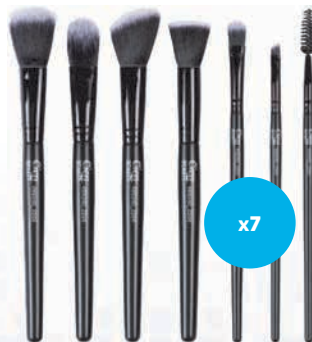

Medidas: Ø superficie del espejo: aprox. 16,5 cm. Altura regulable.

15.⁹⁹
ud

también online

Cien BEAUTY

Set de brochas de maquillaje

- Set de 7 brochas de maquillaje con cerdas sintéticas en estuche.
- Compuesto por: brocha de maquillaje en polvo, brocha biselada para contorneado, brocha difuminadora, brocha de base de maquillaje, brocha de sombra de ojos, cepillo para cejas y pestañas y pincel para cejas.
- 2 modelos.

x7

-16%
~~7.79~~
6.49
SET

SILVERCREST® PERSONAL CARE

Báscula de vidrio

- Sistema de 4 sensores.
- Función «step-on».
- Pantalla LCD.
- Pilas incluidas.
- 2 modelos.

Medidas: aprox.: 30 x 2,3 x 30 cm.

8.⁹⁹
ud