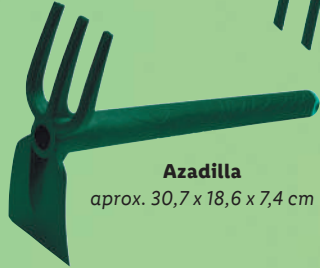

también online

PARKSIDE®

Herramientas de mano

• 6 modelos.

Pala de mano:
aprox. 30 x 8,3 x 4,5 cm.

Llana:
aprox. 29,6 x 6,2 x 4,2 cm.

Horquilla para plantar:
aprox. 28,5 x 7,5 x 4,6 cm.

Azadilla
aprox. 30,7 x 18,6 x 7,4 cm