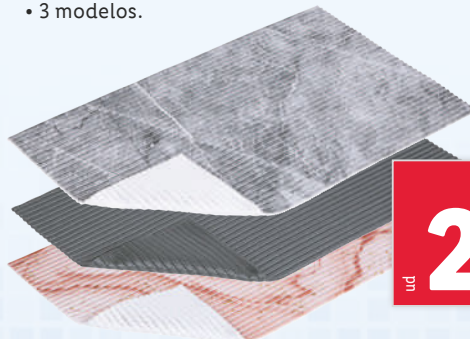

Medidas: 180 x 200 cm

5.99
ud

también online

LIVARNO home

Alfombra baño

- De gomaespuma cálida, agradable al tacto y fácil de limpiar.
- Antideslizante, repele el agua y la suciedad.
- Apta para calefacción por suelo radiante
- También se puede utilizar en exteriores.
- 3 modelos.