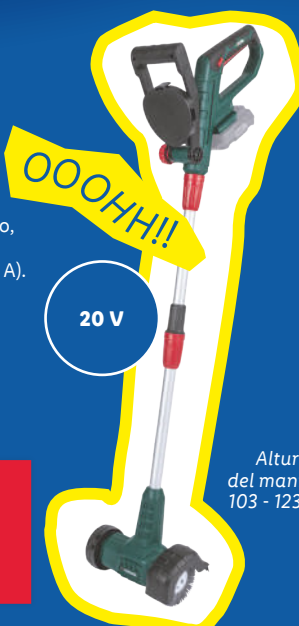

Descubre más de lo que esperas

www.lidl.es

Todo lo que necesitas para tu casa

Diferentes métodos de pago

Envíos seguros y devoluciones gratuitas

Gastos de envío gratis* en pedidos superiores a 79€
*ver términos y condiciones en Lidl.es/cupones

BRICO

PARKSIDE®

Cortador de plasma

- Para unos cortes limpios y precisos en material de hasta 12 mm de grosor.
- Apto para cortar chapa de acero, acero inoxidable, aluminio, cobre y hierro.
- Regulación continua de la corriente de corte (entre 15 y 40 A).
- Cable de corte de 2,5 m con accesorios de quemador intercambiables.
- Presión de trabajo: 4 ? 4,5 bar.
- Tensión nominal: 230 V / 50 Hz.

ud **139.99**

solo online

Medidas: 34,1 x 11,6 x 23,7 cm.

Burg-Wächter®

Buzón de acero inoxidable

- Carcasa de acero de alta calidad, revestida en negro mate.
- Puerta de acero inoxidable con barniz protector transparente.
- Con cerradura cilindro y 2 llaves.

Precio recomendado -28%

83.50

ud **59.99**

solo online

Medidas: 42 x 37,7 x 3,1 cm.
Peso: aprox. 3,7 kg.

PARKSIDE®

Cepillo para ranuras recargable

- Elimina el musgo, la suciedad y los sedimentos en las juntas de terrazas y caminos.
- Apto para piedra natural, pavimento de hormigón, baldosas, madera o compuestos de madera (WPC).
- Manillar telescópico para trabajar sin dañar la espalda: longitud con regulación continua de aprox. 20 cm.
- Accesorios: 1 cepillo para ranuras con cerdas de alambre (Ø 110 mm) y 1 cepillo para ranuras con cerdas de nailon (Ø 110 mm).

Altura del manillar: 103 - 123 cm.

ud **34.99**

solo online

Velocidad de giro en vacío: 1200 rpm.

Bosch®

Atornilladora recargable

- Voltaje de la batería: 18 V.
- Con 2 baterías de 18 V y 1,5 h y un cargador.
- Con portabrocas autoajustable.

Precio recomendado -44%

179.95

ud **99.99**

solo online