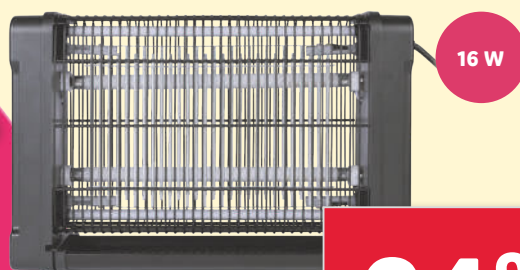

Medidas: 130 x 160 cm

ud **22.99**

Medidas (A x L): aprox. 50 x 70-130 cm

LIVARNO home

Mosquitera corredera de aluminio para ventana

- Apto para ventanas con persiana.
- Junta de cepillo.

ud **11.99**

Medidas: máx. 130 x 150 - 220 cm

LIVARNO home

Mosquiteras autoadherentes

- Fijación de sujeción autoadherente.
- 3 modelos.

ud **2.99**

LIVARNO home

Lámpara matainsectos eléctrica

- Aplicación ecológica con luces UV de 8W y rejilla de alta tensión sin productos químicos.
- Apto para instalar en el suelo o colgar.
- Alcance 70 m²