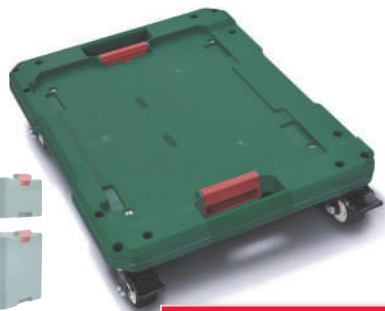

también online

PARKSIDE®

Plataforma rodante

- Con clics de fijación con resorte.
- Ruedas orientables, dos de ellas con bloqueo.

Máx. 100 kg

Medidas:
56,7 x 45,2 x 14,3 cm

39.99

también online