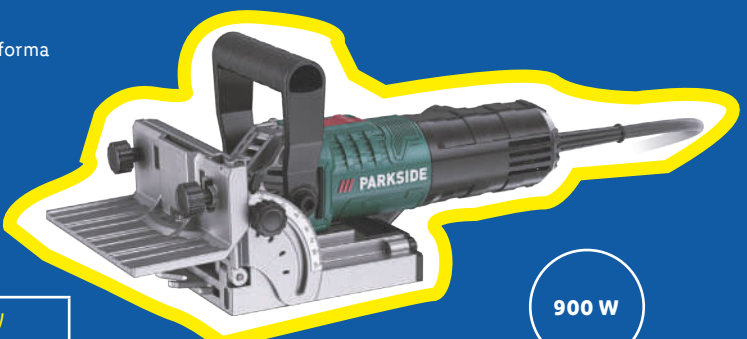

Medidas: 48,5 x 63 cm.

1.200 W

ud **114.99**

solo online

PARKSIDE®

Engalletadora

- Para hacer ranuras para tacos planos de forma rápida y precisa.
- Con bobinado de cobre.
- 6 profundidades de fresado ajustables.
- Tope angular con ajuste continuo (entre 0° y 90°) y bloqueo de tope.
- Cambio sencillo de la hoja de fresa con bloqueo del husillo SPINDLE LOCK.