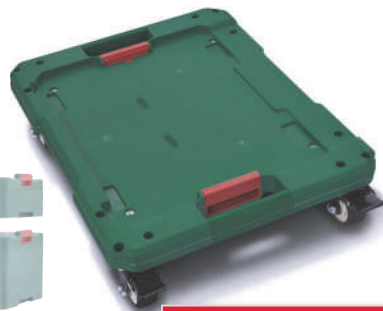

también online

PARKSIDE®

Plataforma rodante

- Con clics de fijación con resorte.
- Ruedas orientables, dos de ellas con bloqueo.

Máx. 100 kg

Medidas: 56,7 x 45,2 x 14,3 cm

ud **39.99**

también online