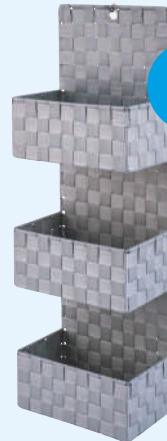

Set

Medidas: aprox. 34,5 x 13 x 24 cm
/ aprox. 32,5 x 12,5 x 22 cm /
2 x aprox. 20 x 12 x 15 cm.

Medidas: aprox. 34 x 17 x 22 cm

LIVARNO home

Cestas de ordenación

• 6 modelos.

Ud

Medidas: aprox.
15 x 75 x 25 cm