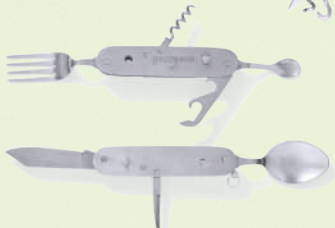

Medidas navaja plegada:
aprox. 9,3 x 2,5 cm.

Medidas cubertería plegada:
aprox. 11,2 x 3,3 cm.

ud **4.99**

también online

LIVARNO home

Toldo

- Protección UV especialmente eficaz (factor de protección UV 60).
- Modelo triangular: incluye cuerda de anclaje, 4 muelles y 4 mosquetones.
- Modelo rectangular: incluye cuerda de anclaje, 6 muelles y 6 mosquetones.
- 4 modelos.