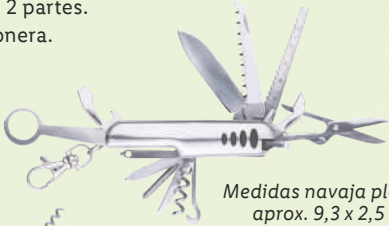

Medidas navaja plegada:
aprox. 9,3 x 2,5 cm.

Medidas cubertería plegada:
aprox. 11,2 x 3,3 cm.

ud **4.99**

también online

LIVARNO home

Toldo

- Protección UV especialmente eficaz (factor de protección UV 60).
- Modelo triangular: incluye cuerda de anclaje, 4 muelles y 4 mosquetones.
- Modelo rectangular: incluye cuerda de anclaje, 6 muelles y 6 mosquetones.
- 4 modelos.