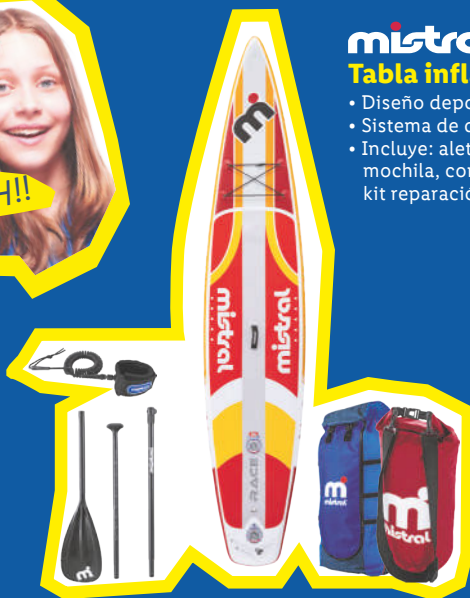

OOOHHH!!

mistral

Tabla inflable de paddle surf race

- Diseño deportivo de perfil fino.
- Sistema de doble cámara.
- Incluye: aleta, remo, bomba, correa, bolsa, mochila, correa hombro, sistema de transporte, kit reparación.