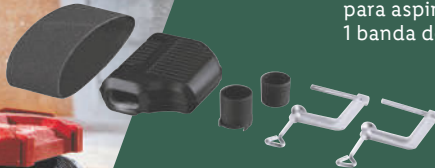

ud **34.99**

también online

PARKSIDE®