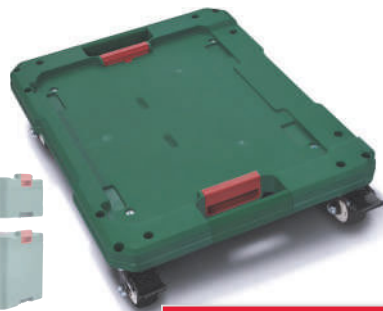

también online

PARKSIDE®

Plataforma rodante

- Con clics de fijación con resorte.
- Ruedas orientables, dos de ellas con bloqueo.

Máx. 100 kg

Medidas: 56,7 x 45,2 x 14,3 cm

39.99

también online