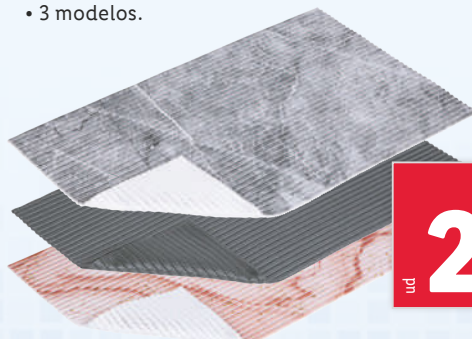

Medidas: 180 x 200 cm

5.99
ud

también online

LIVARNO home

Alfombra baño

- De gomaespuma cálida, agradable al tacto y fácil de limpiar.
- Antideslizante, repele el agua y la suciedad.
- Apta para calefacción por suelo radiante
- También se puede utilizar en exteriores.
- 3 modelos.