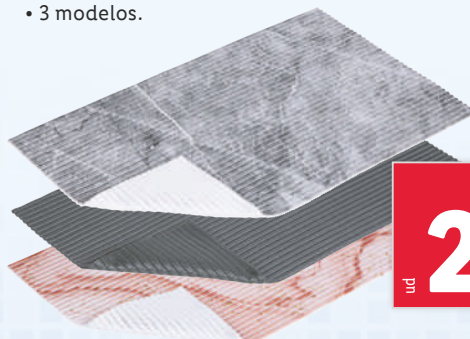

Medidas: 65 x 40 cm

2.99
ud