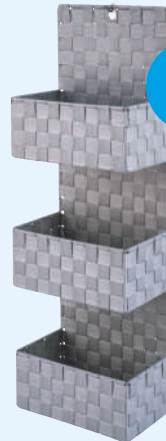

3.99
ud

también online

Set

Medidas: aprox. 34,5 x 13 x 24 cm
/ aprox. 32,5 x 12,5 x 22 cm /
2 x aprox. 20 x 12 x 15 cm.

Medidas: aprox. 34 x 17 x 22 cm

LIVARNO home

Cestas de ordenación

• 6 modelos.