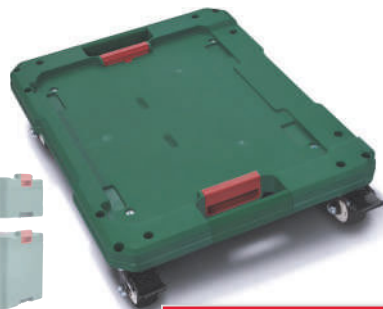

también online

PARKSIDE®

Plataforma rodante

- Con clics de fijación con resorte.
- Ruedas orientables, dos de ellas con bloqueo.

Máx. 100 kg

Medidas: 56,7 x 45,2 x 14,3 cm

ud **39.99**

también online