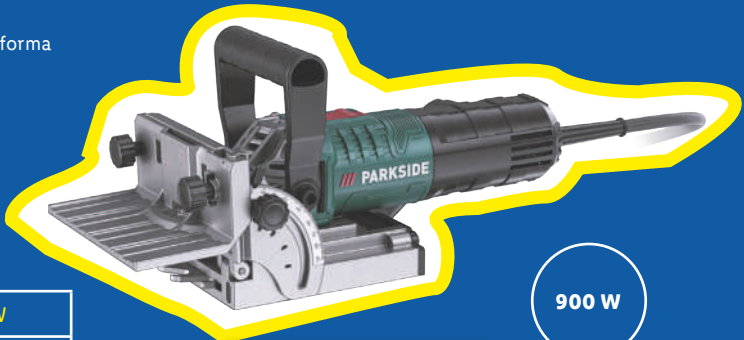

Medidas: 48,5 x 63 cm.

1.200 W

ud **114.99**

solo online

PARKSIDE®

Engalletadora

- Para hacer ranuras para tacos planos de forma rápida y precisa.
- Con bobinado de cobre.
- 6 profundidades de fresado ajustables.
- Tope angular con ajuste continuo (entre 0° y 90°) y bloqueo de tope.
- Cambio sencillo de la hoja de fresa con bloqueo del husillo SPINDLE LOCK.

LIVARNO home

Puerta anti-insectos con marco

- Con marco de sujeción y mecanismo de bloqueo.
- Contiene: 2 imanes de neodimio retráctiles, 2 placas de cierre, tiras de tubería de PVC, sello de cepillo, perfil de aluminio, conectores de esquina y tornillos de sujeción.
- 2 modelos.