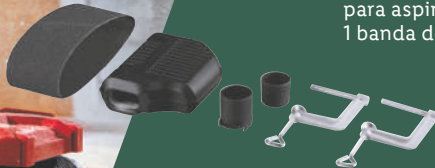

set **12.99**

también online

Desde el Lunes 20/5

600 W

PARKSIDE®

Lijadora de banda

- Función aspiración integrada con caja colectora.
- Velocidad de regulación continua (170 - 250 m / min).
- Incluye: 1 caja colectora de polvo, 1 adaptador con racor de reducción para aspiradores externos, 2 sargentos, 1 banda de lija (grano 80).