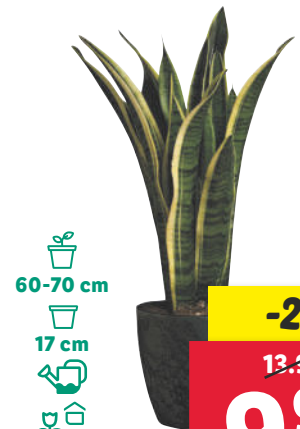

Sansevieria

-28%
~~13.99~~
9.99
ud.