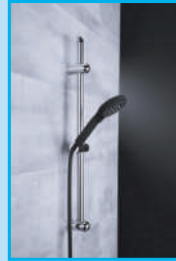

Precio recomendado
~~44.99~~
16.⁹⁹
ud

Medidas: 46 x 39 x 4,7 cm

también online

Desde el Viernes **26/4**

LIVARNO home

Set de cabezal de ducha

- Flexo de 170 cm de alta calidad con juntas y limitador de caudal.
- Con interruptor para cambiar fácilmente de tipo de chorro.
- 3 tipos de chorro.
- 4 modelos.