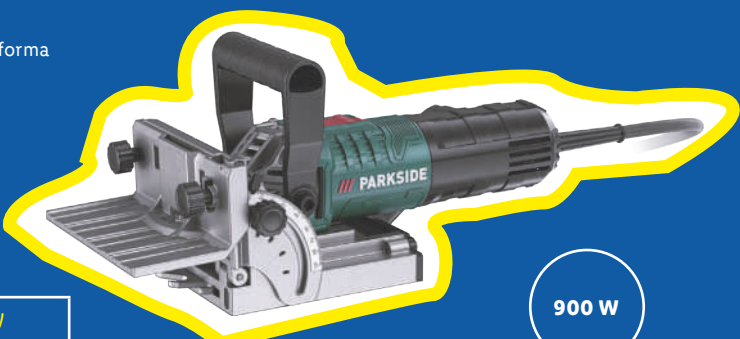

Medidas: 48,5 x 63 cm.

1.200 W

ud **114.99**
solo online

PARKSIDE®

Engalletadora

- Para hacer ranuras para tacos planos de forma rápida y precisa.
- Con bobinado de cobre.
- 6 profundidades de fresado ajustables.
- Tope angular con ajuste continuo (entre 0° y 90°) y bloqueo de tope.
- Cambio sencillo de la hoja de fresa con bloqueo del husillo SPINDLE LOCK.