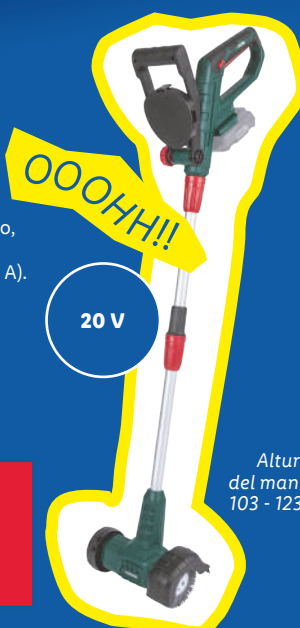

Precio recomendado -28%

83.50

ud **59⁹⁹**

solo online

Medidas: 42 x 37,7 x 3,1 cm.
Peso: aprox. 3,7 kg.

20 V

PARKSIDE®

Cepillo para ranuras recargable