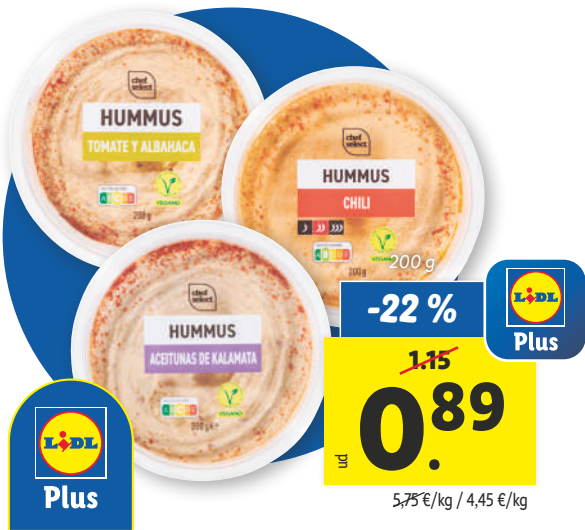

Del Lunes 13/5
al Domingo 19/5

Chef Select

Pizza de jamón y queso

• Cocida al horno de piedra.

415 g

-20%

~~2.39~~
1.89
ud

5,76 €/kg / 4,55 €/kg

Chef Select Hummus

• 3 variedades: aceitunas de Kalamata, tomate y albahaca o chili.

-22%

~~1.15~~
0.89
ud

5,75 €/kg / 4,45 €/kg