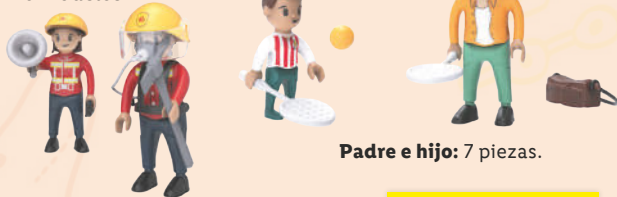

Playtive Diana adherente

- Con dispositivos para colgar.
- Incluye 3 pelotas.
- 2 modelos.

Medidas: Ø aprox. 37 cm.

ud **3.39**

también online

Playtive Set de figuras

- Con accesorios.
- 6 modelos.

Padre e hijo: 7 piezas.

Máx.
100 kg

Precio recomendado

69.99

ud **52.99**

también online 

Playtive

Avión planeador

- El modo de vuelo puede regularse con solo cambiar de posición el alerón.
- 2 modelos.