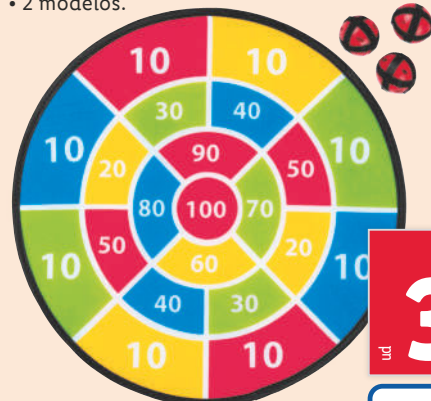

John Pelota

• 4 modelos.

23 cm

ud **3.39**

Playtive Pelota

• 4 modelos.

Medidas: aprox. 9 cm Ø.

ud **2.19**

Playtive Diana adherente

- Con dispositivos para colgar.
- Incluye 3 pelotas.
- 2 modelos.

Medidas: Ø aprox. 37 cm.

ud **3.39**

también online

Playtive Set de figuras

- Con accesorios.
- 6 modelos.

Padre e hijo: 7 piezas.