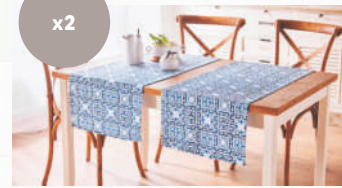

x2

5.99

LIVARNO home

Mantel individual de yute

- Material: exterior: 100% algodón orgánico; interior: 100% yute.
- 2 modelos de pack.
- Pack 2 la unidad sale a 2,50 €.