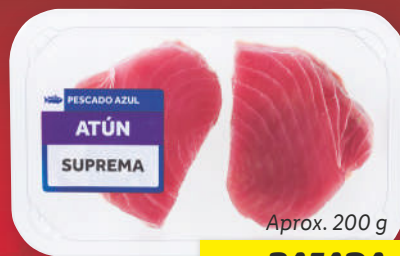

BAJAMOS LOS PRECIOS PERMANENTEMENTE

En más de 500 productos
Consúltalos en tidl.es/bajadaspermanentes

Suprema de atún

• De aleta amarilla.

Aprox. 200 g

BAJADA PERMANENTE

~~5.-~~
4.59

Aprox. 200 g

24,99 €/kg / 22,95 €/kg