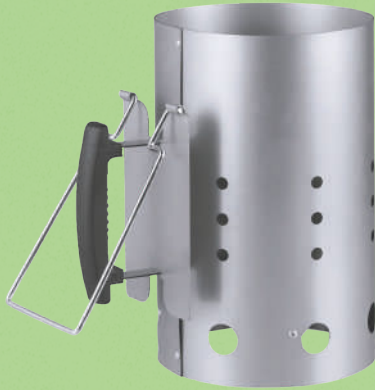

Carcoa

Bolsa autoencendible briquetas

• Cómodo y rápido.

Karibou

Platos / cubiertos / vasos de papel

Grillmeister

Barbacoa

- Con ruedas.
- Regulable a 5 alturas.
- Asas, mesa lateral y estante de madera.
- Volumen para carbón en el depósito: aprox. 1 kg.
- Superficie de cocción 48,5 x 28,5 cm.

Medidas:
aprox. 84 x 45 x 86 cm

ud. **36.99**

también online

Grillmeister

Chimenea de encendido para barbacoa

- Simplifica el encendido y acelera la formación de la brasa.
- Mango ergonómico con chapa de protección contra el calor.
- Hasta 2 kg de carbón o briquetas.