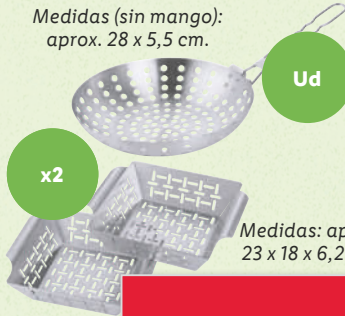

Medidas (sin asa): 19 x 30,5 cm.

-23%

~~12,99~~

ud **9,99**

Desde el Lunes **15/4**

Tenedor
Longitud:
aprox. 34 cm.

Espátula
Longitud:
aprox. 34 cm.

Pinza
Longitud:
aprox. 34 cm.

Medidas: Ø
aprox. 38 cm.

Medidas: aprox. 30 x 38 cm.

ud **7,79**

Grillmeister

Bandejas / Sartén para barbacoa

- Pack 2 la unidad sale a 5,50 €.

Medidas (sin mango):
aprox. 28 x 5,5 cm.

Ud

x2

Medidas: aprox.
23 x 18 x 6,2 cm.

10,99

Grillmeister

Utensilios para barbacoa

- 7 modelos.

ud **8,99**

Medidas totales (con la cubierta cerrada):
93 x 95 x 53 cm.