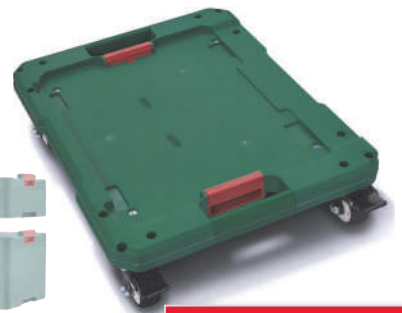

también online

PARKSIDE®

Plataforma rodante

- Con clics de fijación con resorte.
- Ruedas orientables, dos de ellas con bloqueo.

Máx.
100 kg

Medidas:
56,7 x 45,2
x 14,3 cm

ud **39.99**

también online