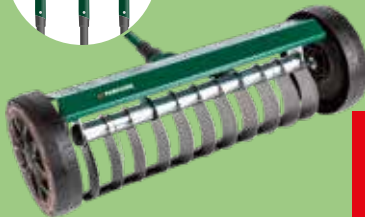

74.99 /ud

solo online

1.200 W

CARACTERÍSTICAS TÉCNICAS

Potencia:	1.200 W
Velocidad de giro en vacío:	3.450 rpm

PARKSIDE®

Compostador

- Con sistema de riego por goteo para contribuir a los procesos de compostaje.
- Con 2 trampillas y aberturas de ventilación.
- Con 8 anclajes para fijar en el suelo.

32.99 /ud

solo online

⊞ Aprox. 25,5 x 46 x 15,3 cm

PARKSIDE®

Soplador / Aspirador de hojas eléctrico

- Caudal aire soplado: 320 km/h.
- Triturador para reducir hasta 16:1.
- Saco colector de 55 L con cremallera.