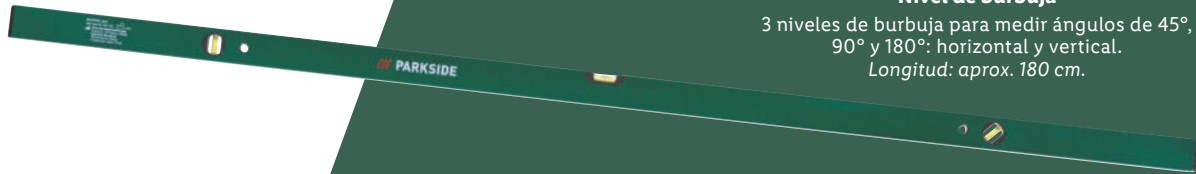

set **3.99**

también online

PARKSIDE®

Regla / Nivel de burbuja

- 3 niveles de burbuja para medir ángulos de 45°, 90° y 180°: horizontal y vertical.
- Fabricado en aluminio resistente.
- 2 modelos.

Regla de yesero trapezoidal
Fabricado en aluminio resistente.
Longitud: aprox. 180 cm.