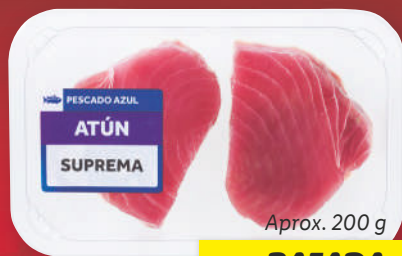

180 g
-24%
~~2.49~~
1.89 ud
13,83 €/kg / 10,50 €/kg

Jamoncitos de pollo

Filete de vacuno 1ªA

Serrano
Fiambre pechuga de pollo

Aprox. 800 g
3.09
Aprox. 800 g
3,79 €/kg

Aprox. 400 - 450 g
6.69
Aprox. 450 g
14,79 €/kg

POR TIEMPO LIMITADO
380 g
-14%
~~3.25~~
2.79 ud
8,55 €/kg / 7,34 €/kg

Solomillos de pollo

Costilla de cerdo a las finas hierbas

Aprox. 400 g
-20%
~~3.20~~
2.55
Aprox. 400 g
7,99 €/kg / 6,38 €/kg

Aprox. 1,1 kg
-18%
~~8.99~~
7.29 kg
Plus

BAJAMOS LOS PRECIOS PERMANENTEMENTE

En más de 500 productos
Consúltalos en tidl.es/bajadaspermanentes

Suprema de atún

• De aleta amarilla.

Aprox. 200 g

BAJADA PERMANENTE

~~5.-~~
4.59

Aprox. 200 g