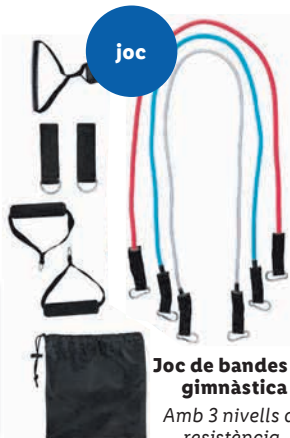

Pulsioxímetre Pulsioxímetro

- Medeix la saturació d'oxigen i la freqüència cardíaca.
- Pantalla amb 4 perspectives.

14.99

CRIVIT

Accessoris de gimnàs Accesorios de gimnasio

- 3 models.

Joc de bandes de gimnàstica