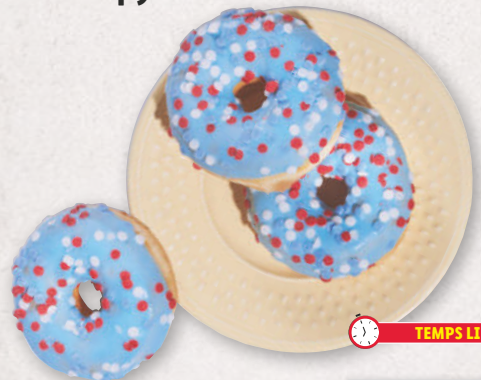

Mini floopy

TEMPS LIMITAT

30 g

0.39

13,- €/kg