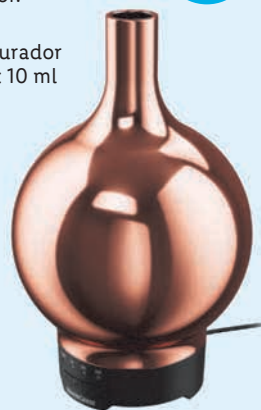

u. **24.99**

també online