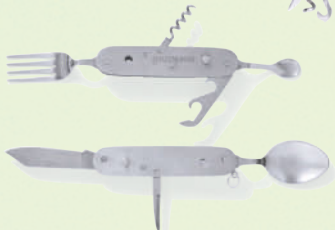

Medidas cubertería plegada:
aprox. 11,2 x 3,3 cm.

ud **4.99**

también online

LIVARNO home

Toldo

- Protección UV especialmente eficaz (factor de protección UV 60).
- Modelo triangular: incluye cuerda de anclaje, 4 muelles y 4 mosquetones.
- Modelo rectangular: incluye cuerda de anclaje, 6 muelles y 6 mosquetones.
- 4 modelos.

Resistente a la Intemperie