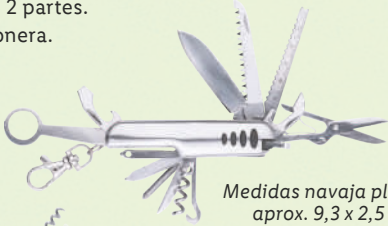

## Navaja multifuncional / Cubertería

- De acero inoxidable.
- Navaja multifuncional: con 17 funciones.
- Cubertería para camping: con 7 funciones y cubierto divisible en 2 partes.
- Incluye riñonera.
- 2 modelos.