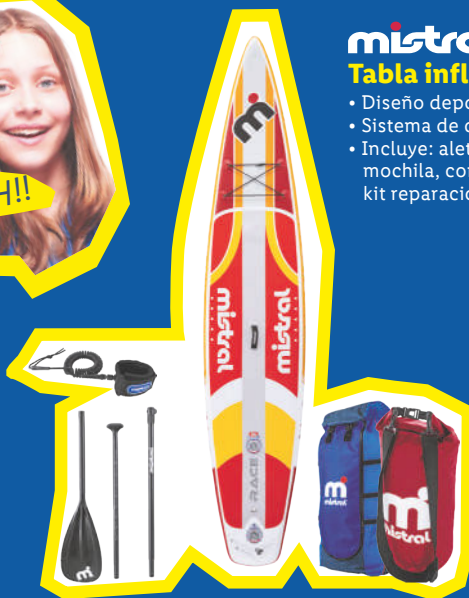

OOOHHH!

**mistral**

**Tabla inflable de paddle surf race**

- Diseño deportivo de perfil fino.
- Sistema de doble cámara.
- Incluye: aleta, remo, bomba, correa, bolsa, mochila, correa hombro, sistema de transporte, kit reparación.