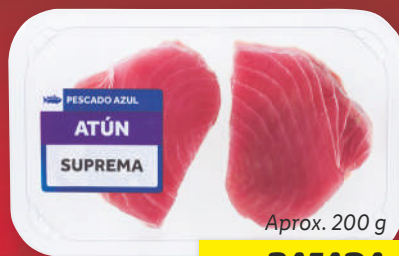

180 g
~~2.49~~
1.89 ud
 13,83 €/kg / 10,50 €/kg

Jamoncitos de pollo

Filete de vacuno 1ªA

Serrano
 Fiambre pechuga de pollo

Aprox. 800 g
~~3.79~~
3.09
 3,79 €/kg

Aprox. 400 - 450 g
~~14,79~~
6.69
 14,79 €/kg

POR TIEMPO LIMITADO
 380 g
~~3.25~~
2.79 ud
 8,55 €/kg / 7,34 €/kg

Solomillos de pollo

Costilla de cerdo a las finas hierbas

Aprox. 400 g
~~3.20~~
2.55
 7,99 €/kg / 6,38 €/kg

Aprox. 1,1 kg
~~8.99~~
7.29 kg
Plus

BAJAMOS LOS PRECIOS PERMANENTEMENTE

En más de 200 productos
Consúltalos en tidl.es/bajadaspermanentes

Suprema de atún

• De aleta amarilla.

Aprox. 200 g

BAJADA PERMANENTE

~~5.-~~
4.59

Aprox. 200 g