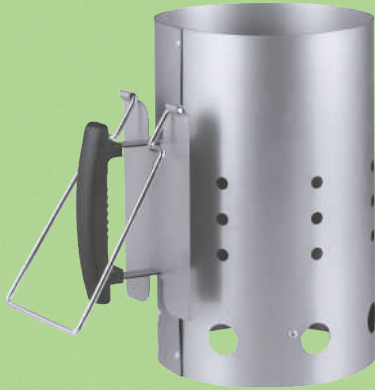

ud. **34.99**

también online

Grillmeister

Chimenea de encendido para barbacoa

- Simplifica el encendido y acelera la formación de la brasa.
- Mango ergonómico con chapa de protección contra el calor.
- Hasta 2 kg de carbón o briquetas.