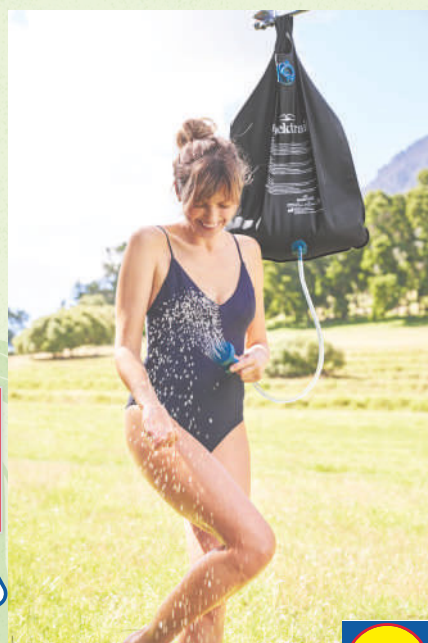

Accesorios de camping

- Ducha de camping: manguera flexible con cabezal.
- Incluye una cuerda de 2 m.
- Garrafa plegable de agua: con grifo dosificador de cierre hermético y 2 asas estables reforzadas.
- Fregadero plegable: resistente y con costuras selladas. Flexible y compacto.
- Cuerda para tender de camping: incluye 12 pinzas.
- 4 modelos.

Garrafa plegable de agua:
Medidas: aprox. 28 x 1 x 33,5 cm. / **Cuerda para tender de camping:** Medidas: aprox. 4 mm x 180 cm.

Fregadero:
Capacidad 10L.

4.⁹⁹

Otros modelos
también online