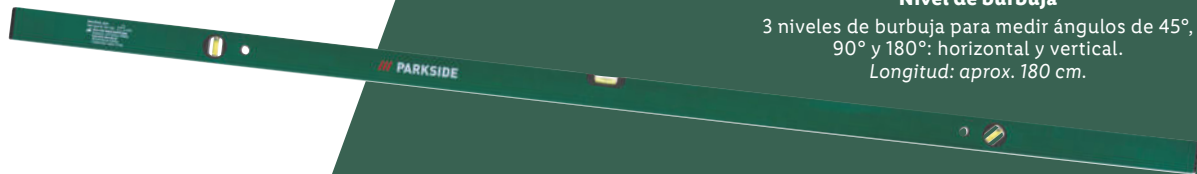

## Regla / Nivel de burbuja

- 3 niveles de burbuja para medir ángulos de 45°, 90° y 180°: horizontal y vertical.
- Fabricado en aluminio resistente.
- 2 modelos.

**Regla de yesero trapezoidal**  
Fabricado en aluminio resistente.  
Longitud: aprox. 180 cm.