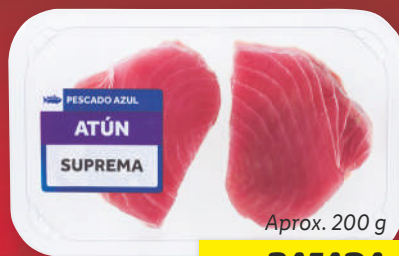

BAJAMOS LOS PRECIOS PERMANENTEMENTE

En más de 500 productos
Consúltalos en tidl.es/bajadaspermanentes

Suprema de atún

• De aleta amarilla.

Aprox. 200 g

BAJADA PERMANENTE

~~5.-~~
4.59

Aprox. 200 g

24,99 €/kg / 22,95 €/kg