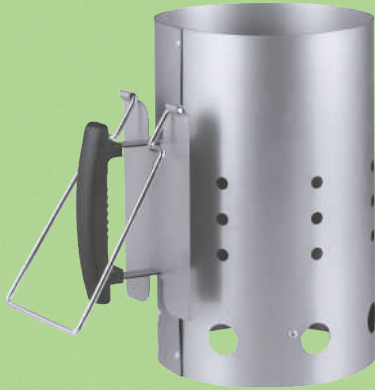

### Chimenea de encendido para barbacoa

- Simplifica el encendido y acelera la formación de la brasa.
- Mango ergonómico con chapa de protección contra el calor.
- Hasta 2 kg de carbón o briquetas.

Medidas (sin asa): 19 x 30,5 cm.