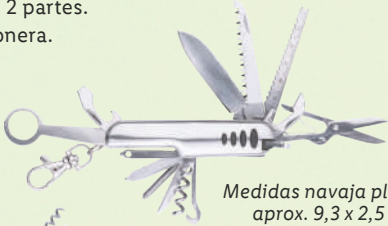

Medidas navaja plegada:
aprox. 9,3 x 2,5 cm.

Medidas cubertería plegada:
aprox. 11,2 x 3,3 cm.

ud **4.99**

también online

LIVARNO home

Toldo

- Protección UV especialmente eficaz (factor de protección UV 60).
- Modelo triangular: incluye cuerda de anclaje, 4 muelles y 4 mosquetones.
- Modelo rectangular: incluye cuerda de anclaje, 6 muelles y 6 mosquetones.
- 4 modelos.