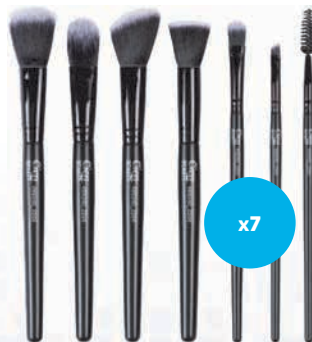

Medidas: Ø superficie del espejo: aprox. 16,5 cm. Altura regulable.

14.99
ud

también online

Cien BEAUTY

Set de brochas de maquillaje

- Set de 7 brochas de maquillaje con cerdas sintéticas en estuche.
- Compuesto por: brocha de maquillaje en polvo, brocha biselada para contorneado, brocha difuminadora, brocha de base de maquillaje, brocha de sombra de ojos, cepillo para cejas y pestañas y pincel para cejas.
- 2 modelos.

x7

-14%
~~6.99~~
5.99
set

SILVERCREST® PERSONAL CARE

Báscula de vidrio

- Sistema de 4 sensores.
- Función «step-on».
- Pantalla LCD.
- Pilas incluidas.
- 2 modelos.

Medidas: aprox.: 30 x 2,3 x 30 cm.

7.99
ud