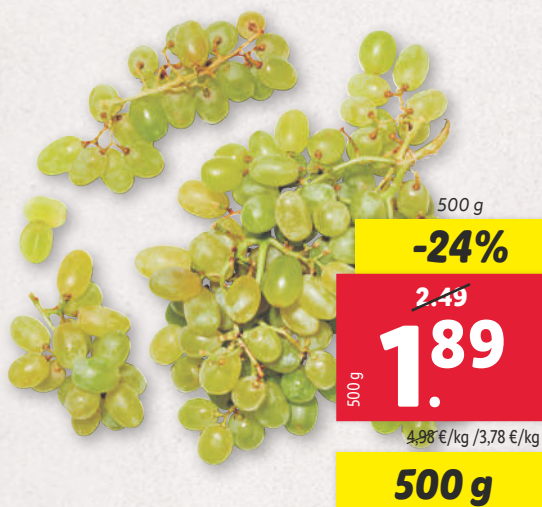

- Categoría I.
- Origen: Brasil / Colombia / Perú.

3 unidades

-22%

~~2.19~~
1.69
pack 3

3 unidades

Uva blanca sin semillas

- Categoría: I.
- Origen: India.

500 g