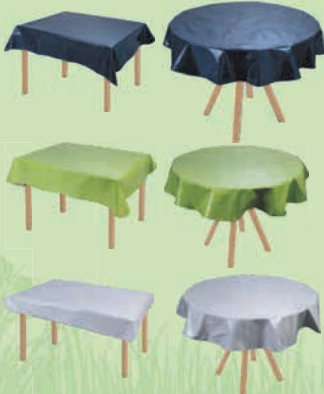

Mantel de hule

- Lavable con un paño húmedo, repele la suciedad y el agua.
- 3 modelos.

ud **6.99**

Medidas rectangular pequeño: aprox. 110 x 140 cm. /
Medidas rectangular grande: Medidas: aprox. 130 x 190 cm. /
Medidas redondo: Ø aprox. 160 cm.

también online