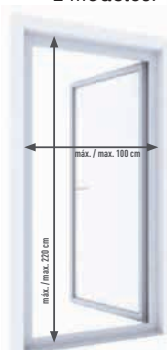

### Mosquitera magnética para puertas

- Sujeción con cinta autoadherente y almohadillas autoadherentes.
- Contenido: 2 mallas de 50 x 220 cm, 1 cinta autoadherente, 10 almohadillas adhesivas.
- 2 modelos.