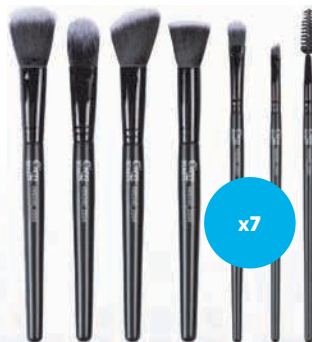

Medidas: Ø superficie del espejo: aprox. 16,5 cm. Altura regulable.

**14.<sup>99</sup>**  
ud

también online

Cien BEAUTY

### Set de brochas de maquillaje

- Set de 7 brochas de maquillaje con cerdas sintéticas en estuche.
- Compuesto por: brocha de maquillaje en polvo, brocha biselada para contorneado, brocha difuminadora, brocha de base de maquillaje, brocha de sombra de ojos, cepillo para cejas y pestañas y pincel para cejas.
- 2 modelos.