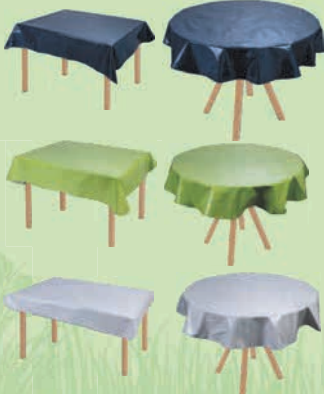

Mantel de hule

- Lavable con un paño húmedo, repele la suciedad y el agua.
- 3 modelos.

6.99
ud.

Medidas rectangular pequeño: aprox. 110 x 140 cm. /
Medidas rectangular grande: Medidas: aprox. 130 x 190 cm. /
Medidas redondo: Ø aprox. 160 cm.

también online