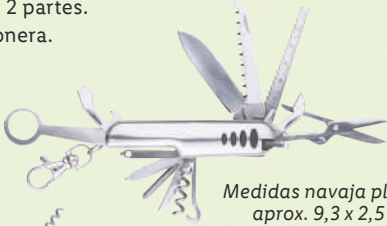

Medidas navaja plegada:
aprox. 9,3 x 2,5 cm.

Medidas cubertería plegada:
aprox. 11,2 x 3,3 cm.

ud **4.99**

también online

LIVARNO home

Toldo

- Protección UV especialmente eficaz (factor de protección UV 60).
- Modelo triangular: incluye cuerda de anclaje, 4 muelles y 4 mosquetones.
- Modelo rectangular: incluye cuerda de anclaje, 6 muelles y 6 mosquetones.
- 4 modelos.