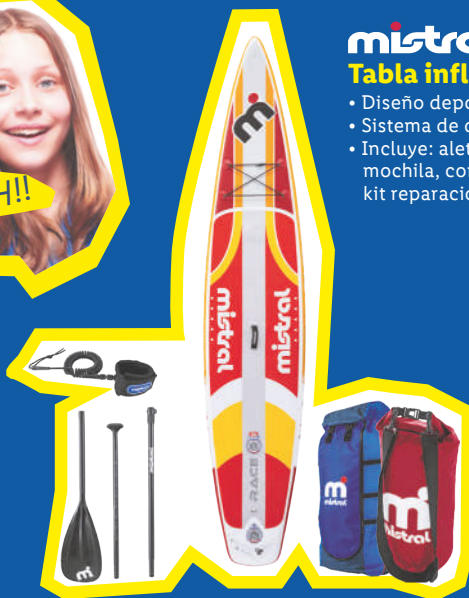

CRIVIT

Piscina

- Material resistente de plástico de 3 capas.
- Dos conexiones (ø aprox. 32 mm) para la depuradora con cartucho (1.200 l/h).

ud. **59.99**

solo online

Con pala de paddle surf de longitud regulable (aprox. 167-207 cm).

OOOHHH!

mistral

Tabla inflable de paddle surf race

- Diseño deportivo de perfil fino.
- Sistema de doble cámara.
- Incluye: aleta, remo, bomba, correa, bolsa, mochila, correa hombro, sistema de transporte, kit reparación.