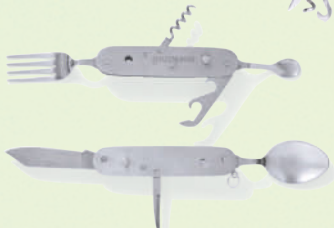

Medidas navaja plegada:
aprox. 9,3 x 2,5 cm.

Medidas cubertería plegada:
aprox. 11,2 x 3,3 cm.

ud **4.99**

también online

LIVARNO home

Toldo

- Protección UV especialmente eficaz (factor de protección UV 60).
- Modelo triangular: incluye cuerda de anclaje, 4 muelles y 4 mosquetones.
- Modelo rectangular: incluye cuerda de anclaje, 6 muelles y 6 mosquetones.
- 4 modelos.