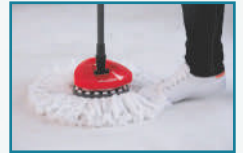

## Set de limpieza Easy Wring and Clean

- El cabezal triangular facilita el acceso a los rincones.
- Palo telescópico de 85 a 130 cm.
- Incluye: cubo, palo, cabezal y mopa.

Precio recomendado  
-31%

46.99