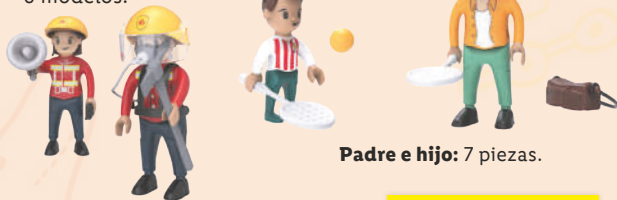

## Playtive Pelota

• 4 modelos.

Medidas: aprox. 9 cm Ø.

ud **1.99**

## Playtive Diana adherente

- Con dispositivos para colgar.
- Incluye 3 pelotas.
- 2 modelos.

Medidas: Ø aprox. 37 cm.

ud **2.99**

también online

## Playtive Set de figuras

- Con accesorios.
- 6 modelos.

Padre e hijo: 7 piezas.

Patrulla de bomberos:  
11 piezas

Policía y ladrón:  
8 piezas

**-25%**

set **2.99**

Desde el Lunes 29/4