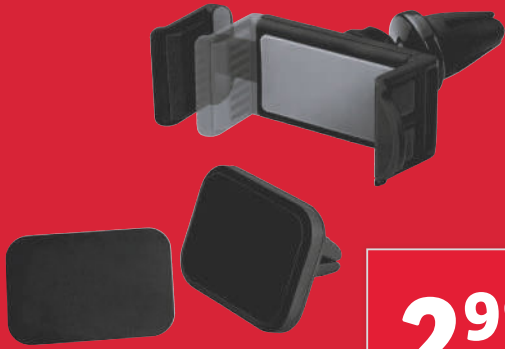

Ultimate speed

Soporte para smartphone / Soporte de gafas de sol para coche

• 4 modelos.

Soporte magnético para smartphone con almohadilla
Sujeción sencilla en la rejilla de ventilación. Incluye almohadilla autoadherente de 3M

ud **2.99**

SILVERCREST®

Auriculares de diadema con cable

- Muy cómodos para hablar por teléfono gracias a la función de manos libres y al micrófono integrado.
- Botón multifunción y micrófono en el cable para controlar la reproducción de música y las llamadas.
- Ajuste regulable a medida con almohadillas suaves.
- Diseño ligero y fácil de plegar.