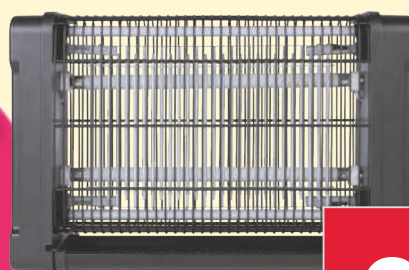

LIVARNO home

Mosquiteras autoadherentes

- Fijación de sujeción autoadherente.
- 3 modelos.

ud **2.99**

LIVARNO home

Lámpara matainsectos eléctrica

- Aplicación ecológica con luces UV de 8W y rejilla de alta tensión sin productos químicos.
- Apto para instalar en el suelo o colgar.
- Alcance 70 m²