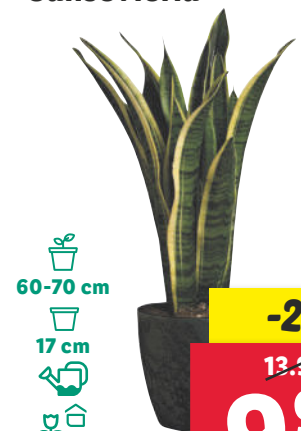

Sansevieria

-28%
~~13.99~~
9.99
ud.