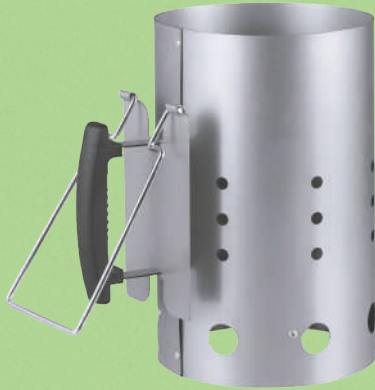

Karibou

K
CUBIERTOS
Karibou

DESDE

0.95 ud.

Grillmeister

Barbacoa

- Con ruedas.
- Regulable a 5 alturas.
- Asas, mesa lateral y estante de madera.
- Volumen para carbón en el depósito: aprox. 1 kg.
- Superficie de cocción 48,5 x 28,5 cm.

Medidas:
aprox. 84 x 45 x 86 cm

34.99 ud.

también online

Grillmeister

Chimenea de encendido para barbacoa

- Simplifica el encendido y acelera la formación de la brasa.
- Mango ergonómico con chapa de protección contra el calor.
- Hasta 2 kg de carbón o briquetas.

Medidas (sin asa): 19 x 30,5 cm.

-16%
~~11.99~~
9.99
 ud.

Desde el Lunes 15/4

Tenedor
 Longitud:
 aprox. 34 cm.

Espátula
 Longitud:
 aprox. 34 cm.

Pinza
 Longitud:
 aprox. 34 cm.

Grillmeister
Accesorios de acero inoxidable

- Con mango de plástico.
- 3 modelos.

0.99
 ud.

Grillmeister

Piedra para pizza

- Apta para horno y planchas de asar.
- Absorbe la humedad para unas bases crujientes.
- 2 modelos.

Medidas: Ø aprox. 38 cm.

Medidas: aprox. 30 x 38 cm.