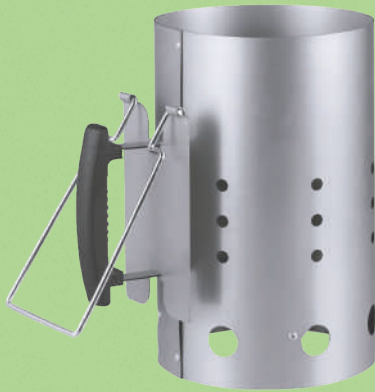

## Barbacoa

- Con ruedas.
- Regulable a 5 alturas.
- Asas, mesa lateral y estante de madera.
- Volumen para carbón en el depósito: aprox. 1 kg.
- Superficie de cocción 48,5 x 28,5 cm.

Medidas:  
aprox. 84 x 45 x 86 cm

### Chimenea de encendido para barbacoa

- Simplifica el encendido y acelera la formación de la brasa.
- Mango ergonómico con chapa de protección contra el calor.
- Hasta 2 kg de carbón o briquetas.

Medidas (sin asa): 19 x 30,5 cm.

**-16%**  
~~11.99~~  
**9.99**  
 ud.

Desde el Lunes 15/4

**Tenedor**  
 Longitud:  
 aprox. 34 cm.

**Pinza**  
 Longitud:  
 aprox. 34 cm.

**Espátula**  
 Longitud:  
 aprox. 34 cm.

Grillmeister  
**Accesorios de acero inoxidable**