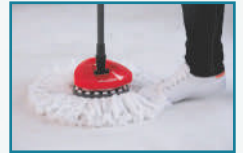

Precio recomendado
-36%

46.99

set **29.99**