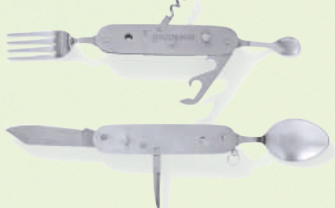

Medidas navaja plegada:
aprox. 9,3 x 2,5 cm.

Medidas cubertería plegada:
aprox. 11,2 x 3,3 cm.

ud **4.99**

también online

LIVARNO home

Toldo

- Protección UV especialmente eficaz (factor de protección UV 60).
- Modelo triangular: incluye cuerda de anclaje, 4 muelles y 4 mosquetones.
- Modelo rectangular: incluye cuerda de anclaje, 6 muelles y 6 mosquetones.
- 4 modelos.