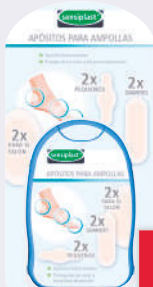

Apósito para ampollas
2 pequeños,
2 grandes y 2 para el talón.

1.99

TRONIC®

Cargador rápido Dual PD 35W

- Permite cargar hasta dos dispositivos a la vez.
- Para cargar baterías o suministrar corriente a través de una toma decorriente.
- Power Delivery (PD) una tecnología innovadora que garantiza una carga ultrarrápida de todos los dispositivos compatibles con PD.
- Carga al 50% en solo 30 minutos Con protección contra sobrecarga y cortocircuitos.
- 1x USB tipo A, 1x USB tipo C (PD).
- 2 modelos.

35 W