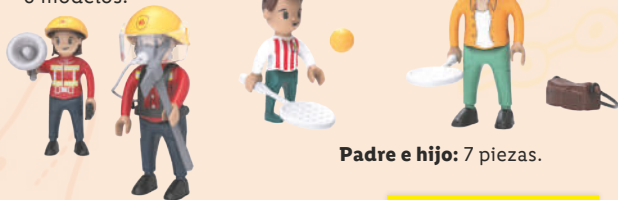

+6

Medidas: aprox. 9 cm Ø.

ud **1.99**

Playtive Diana adherente

- Con dispositivos para colgar.
- Incluye 3 pelotas.
- 2 modelos.

+3

Medidas: Ø aprox. 37 cm.

ud **2.99**

también online

Playtive Set de figuras

- Con accesorios.
- 6 modelos.

+3

Padre e hijo: 7 piezas.

Patrulla de bomberos: 11 piezas

Policía y ladrón: 8 piezas

-25%