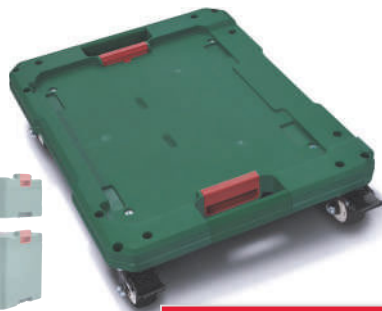

también online

PARKSIDE®

Plataforma rodante

- Con clics de fijación con resorte.
- Ruedas orientables, dos de ellas con bloqueo.

Máx.
100 kg

Medidas:
56,7 x 45,2
x 14,3 cm

39.99

también online