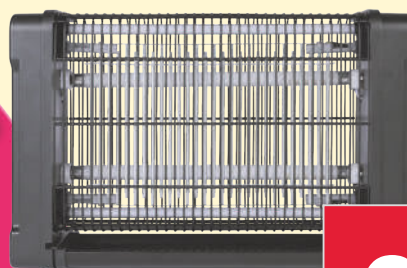

LIVARNO home

Mosquiteras autoadherentes

- Fijación de sujeción autoadherente.
- 3 modelos.

2.99

LIVARNO home

Lámpara matainsectos eléctrica

- Aplicación ecológica con luces UV de 8W y rejilla de alta tensión sin productos químicos.
- Apto para instalar en el suelo o colgar.
- Alcance 70 m²