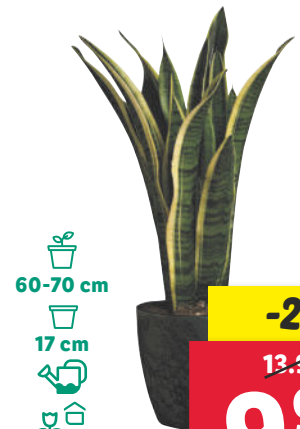

3.49
ud.

DEL LUNES 20/5 AL DOMINGO 26/5

Rosal

Buganvilla

• Incluye maceta decorativa.

Sansevieria

2.99
ud.

6.99
ud.