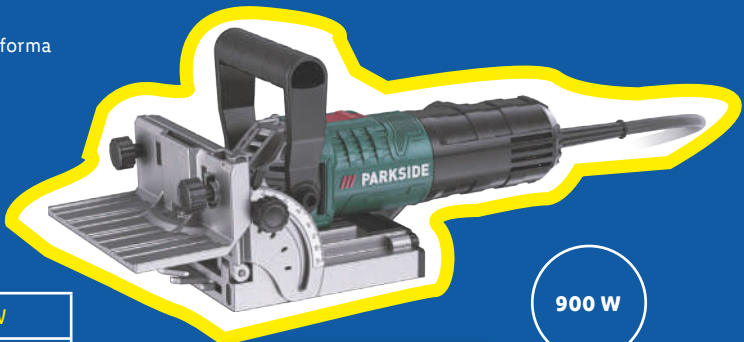

Medidas: 48,5 x 63 cm.

1.200 W

ud **114.99**

solo online

PARKSIDE®

Engalletadora

- Para hacer ranuras para tacos planos de forma rápida y precisa.
- Con bobinado de cobre.
- 6 profundidades de fresado ajustables.
- Tope angular con ajuste continuo (entre 0° y 90°) y bloqueo de tope.
- Cambio sencillo de la hoja de fresa con bloqueo del husillo SPINDLE LOCK.