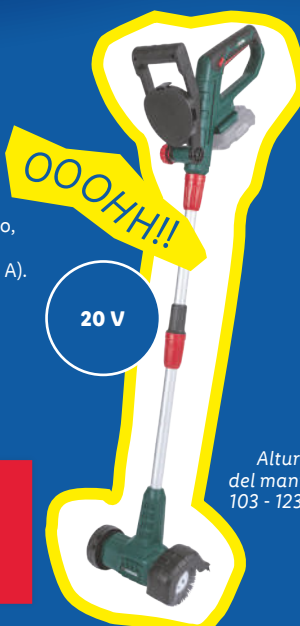

Precio recomendado -28%

83.50

ud **59.99**

solo online

Medidas: 42 x 37,7 x 3,1 cm.
Peso: aprox. 3,7 kg.

PARKSIDE®

Cepillo para ranuras recargable

- Elimina el musgo, la suciedad y los sedimentos en las juntas de terrazas y caminos.
- Apto para piedra natural, pavimento de hormigón, baldosas, madera o compuestos de madera (WPC).
- Manillar telescópico para trabajar sin dañar la espalda: longitud con regulación continua de aprox. 20 cm.
- Accesorios: 1 cepillo para ranuras con cerdas de alambre (Ø 110 mm) y 1 cepillo para ranuras con cerdas de nailon (Ø 110 mm).