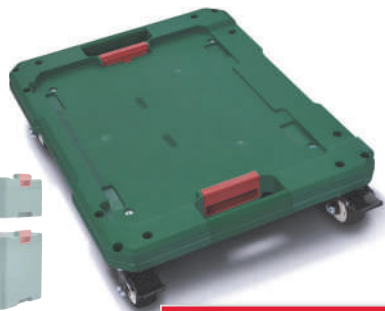

también online

PARKSIDE®

Plataforma rodante

- Con clics de fijación con resorte.
- Ruedas orientables, dos de ellas con bloqueo.

Máx.
100 kg

Medidas:
56,7 x 45,2
x 14,3 cm

39.99

también online