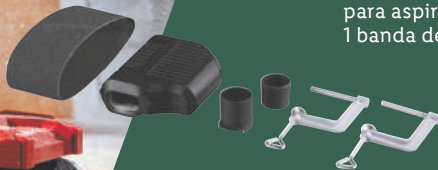

set **12.99**

también online

Desde el Lunes 20/5

600 W

PARKSIDE®

Lijadora de banda

- Función aspiración integrada con caja colectora.
- Velocidad de regulación continua (170 - 250 m / min).
- Incluye: 1 caja colectora de polvo, 1 adaptador con racor de reducción para aspiradores externos, 2 sargentos, 1 banda de lija (grano 80).