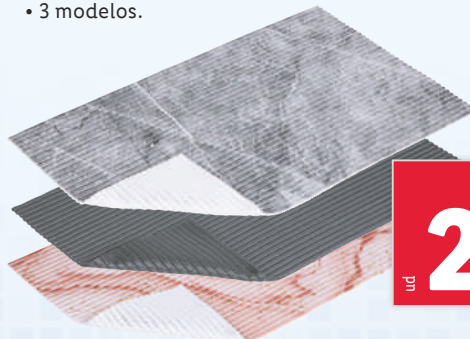

Medidas: 65 x 40 cm

2.99
ud

SILVERCREST® PERSONAL CARE

Depiladora

- Resultado rápido y eficaz gracias a los 32 pares de pinzas de acero inoxidable.
- Rodillo masajeador para una sensación más agradable durante la depilación.
- Cabezal desmontable fácil de limpiar bajo el grifo.
- La luz LED permite ver hasta el pelo más fino.
- 2 velocidades.
- Incluye: pincel de limpieza, tapa protectora, accesorios de masaje, bolsa de almacenamiento y cargador USB.