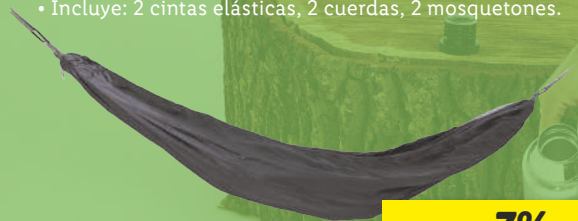

set **8.99**

x4

Rocktrail

Hamaca para exteriores

- Con mosquitera.
- Incluye: 2 cintas elásticas, 2 cuerdas, 2 mosquetones.

-7%

26.99

24.99