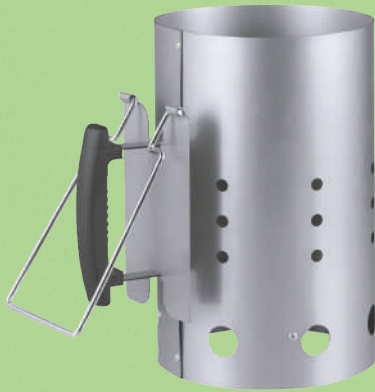

ud **34.99**

también online

Grillmeister

Chimenea de encendido para barbacoa

- Simplifica el encendido y acelera la formación de la brasa.
- Mango ergonómico con chapa de protección contra el calor.
- Hasta 2 kg de carbón o briquetas.